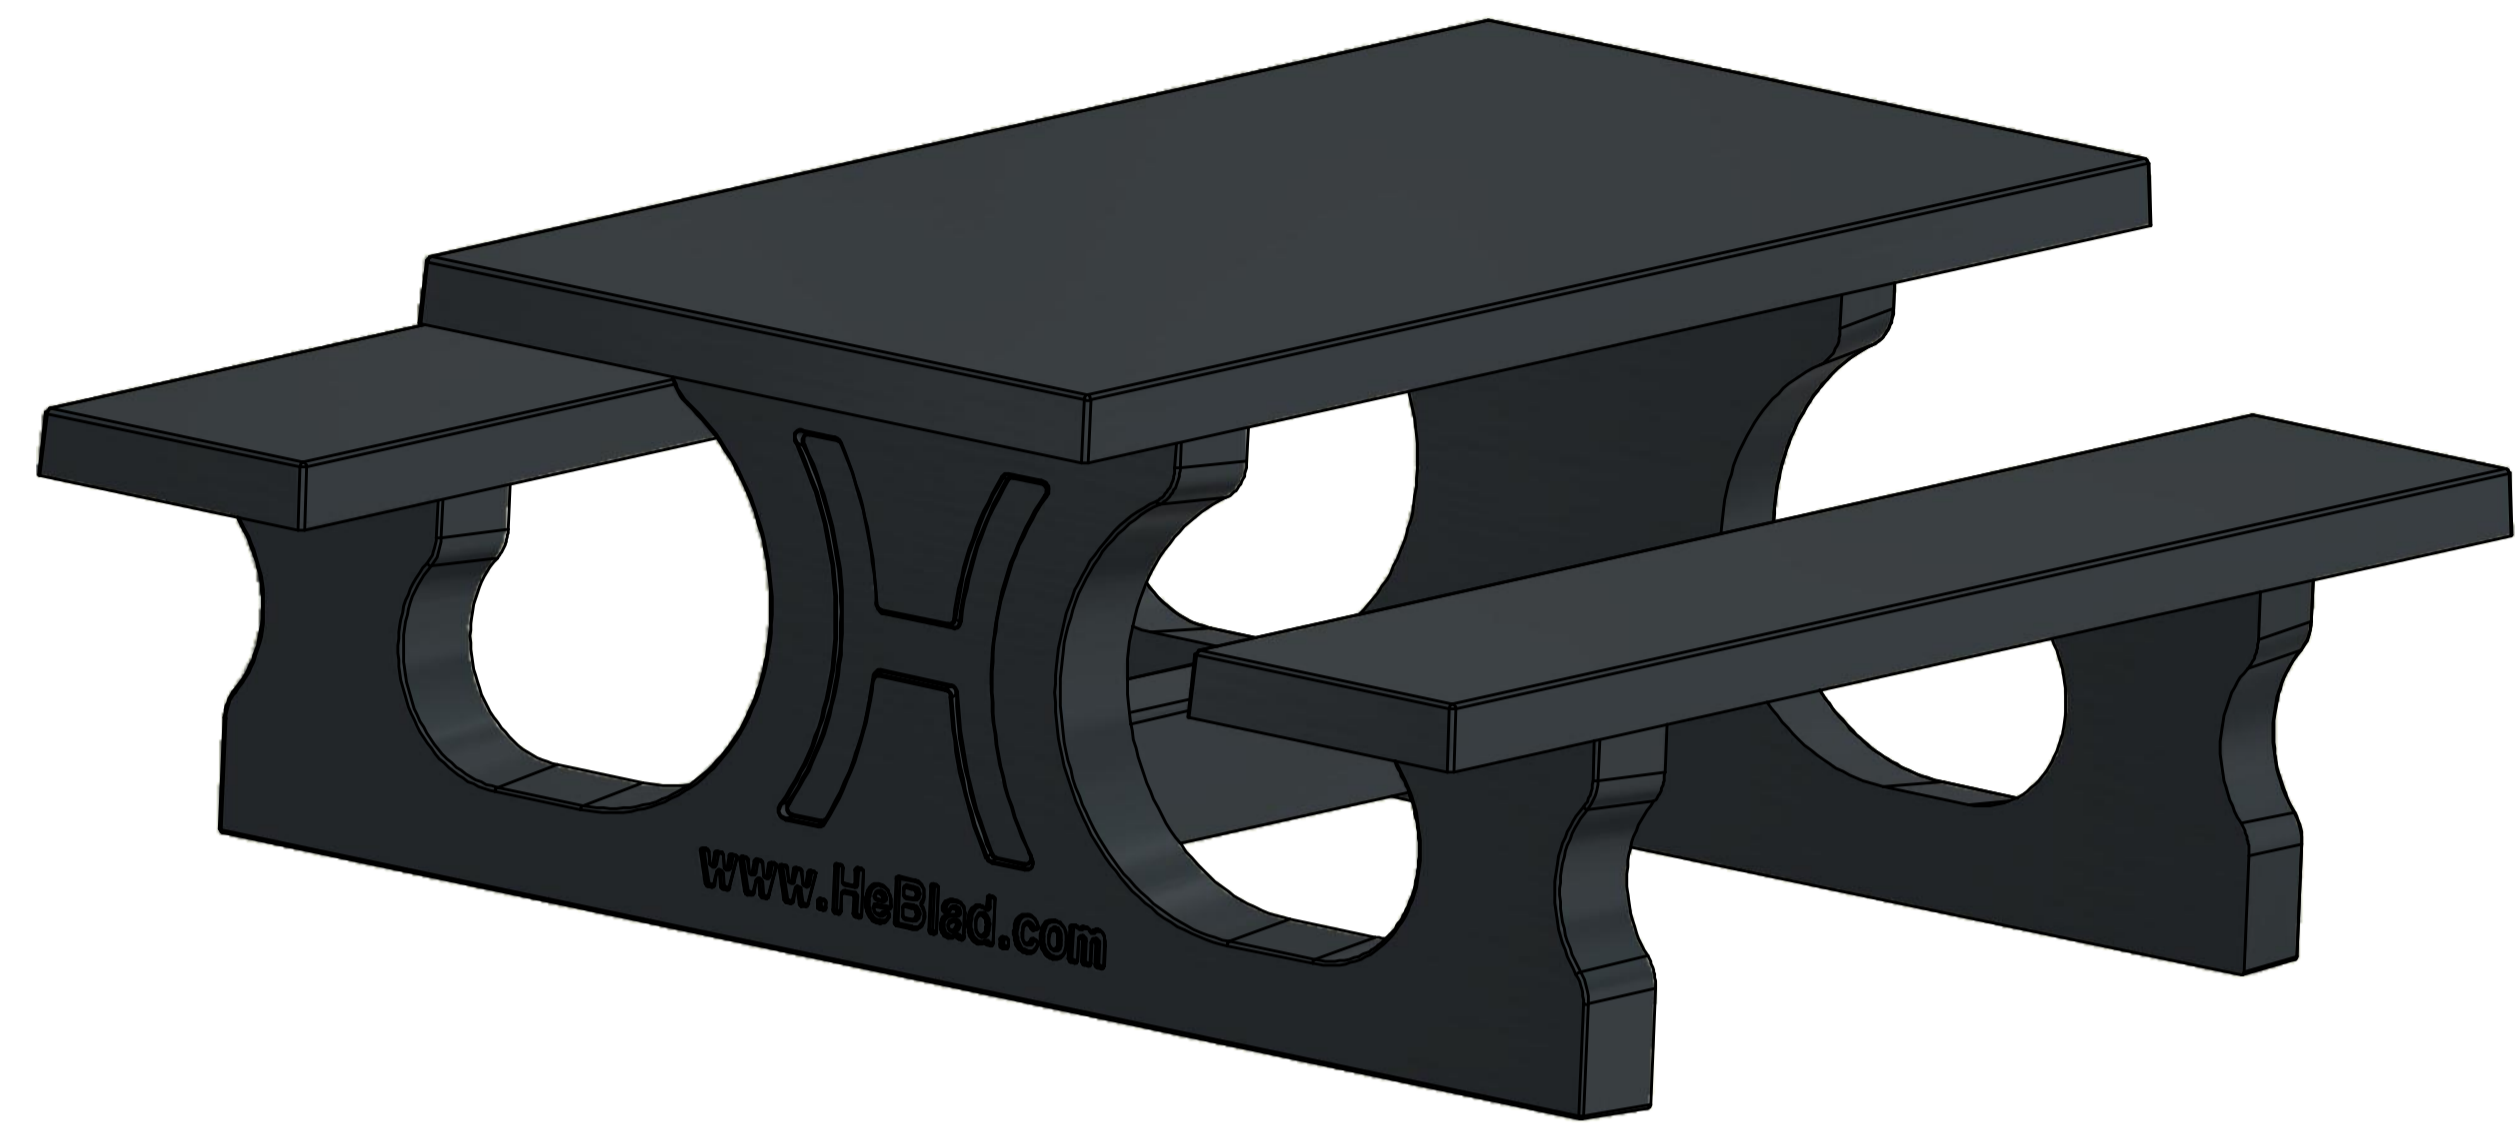

HeBlad
www.HeBlad.com
PS.ST.AB

± 905 KG.

HeBlad
www.HeBlad.com
PS.ST.AB

± 905 KG.