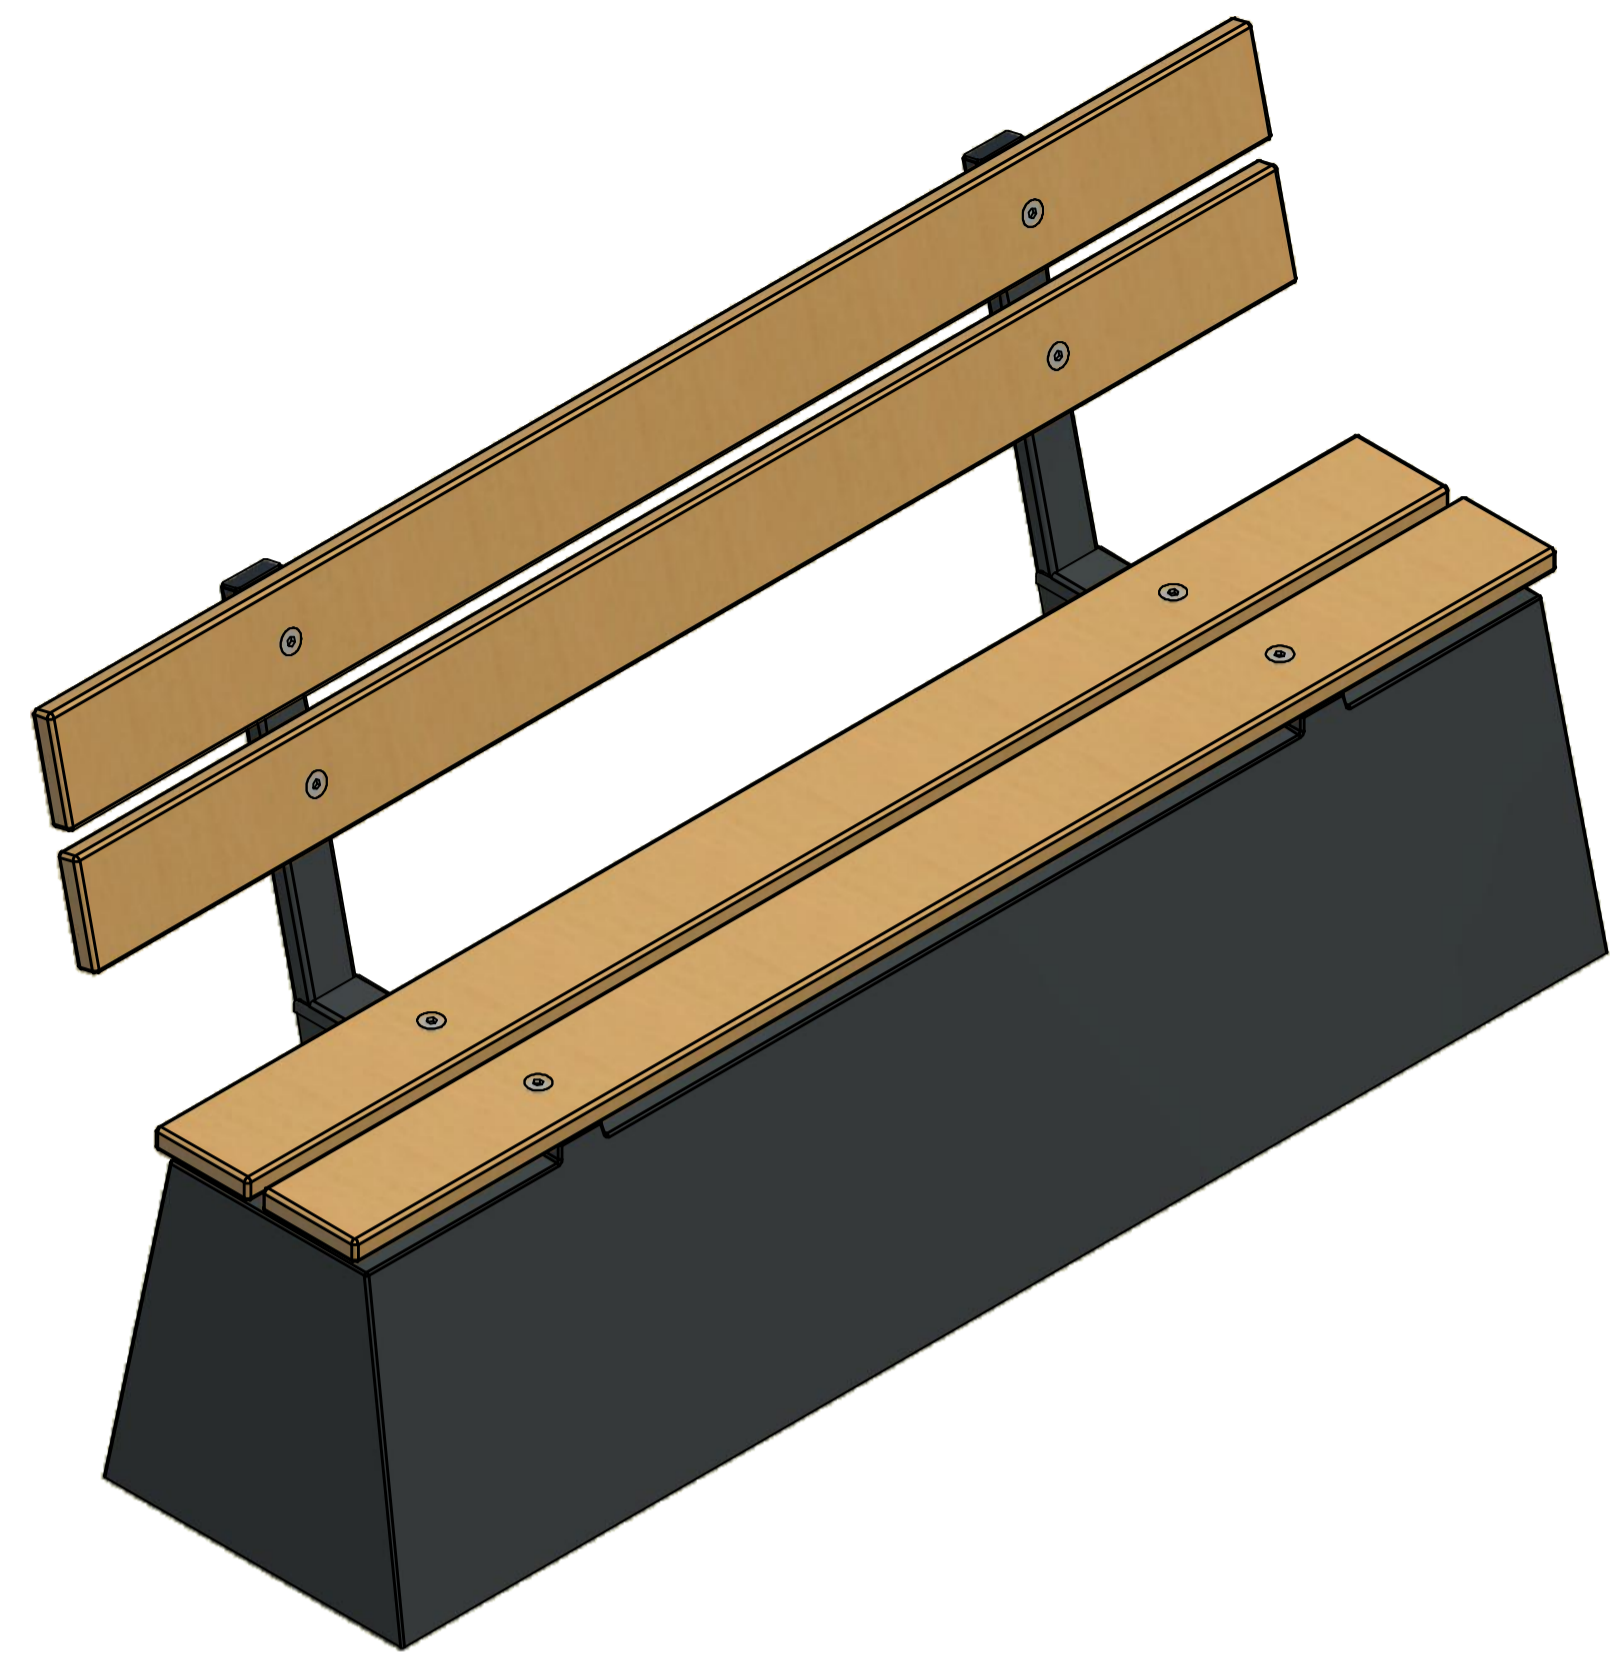

HeBlad
www.HeBlad.com
BB.DLA.ML

gewicht ± 480 KG.

HeBlad
www.HeBlad.com
BB.DLA.ML

gewicht ± 480 KG.