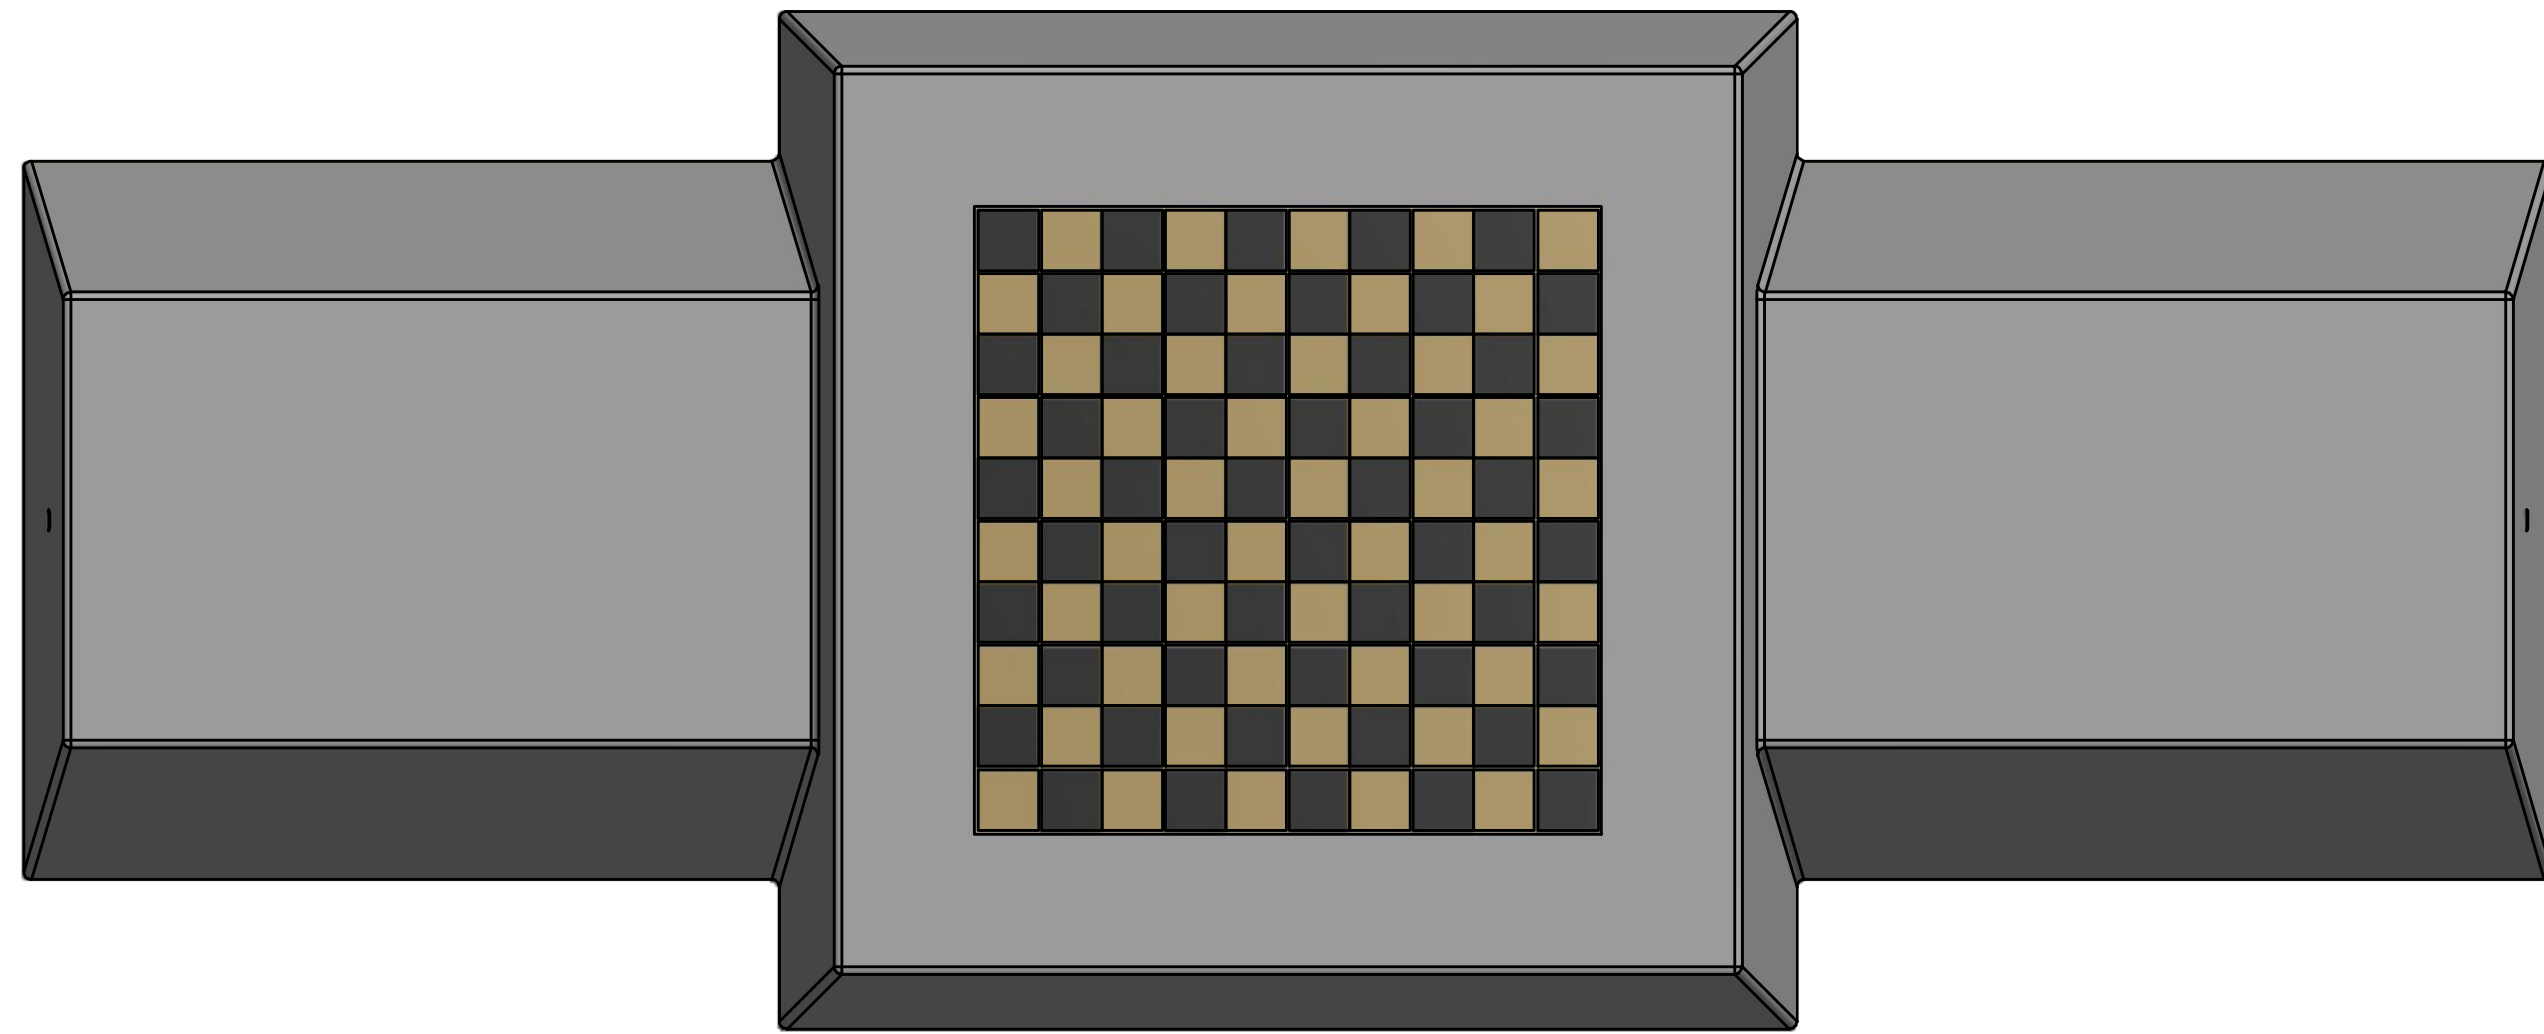

HeBlad
www.HeBlad.com
BB.CK

Gewicht ± 1140 KG.

HeBlad
www.HeBlad.com
BB.CK

Gewicht ± 1140 KG.