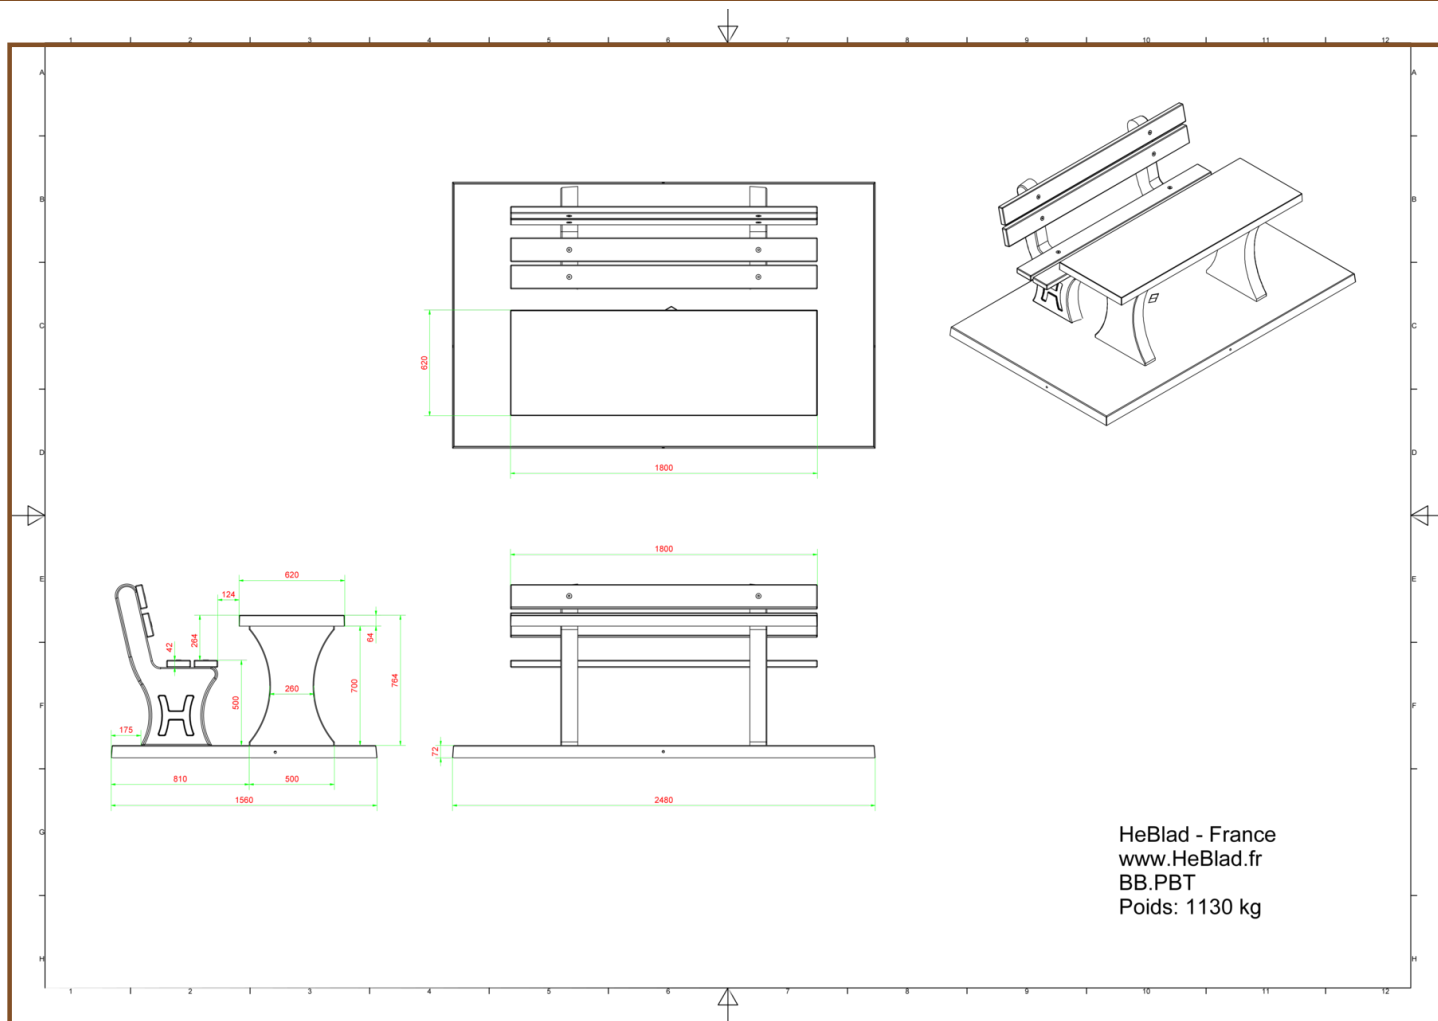

Spécifications Banc de parc avec table et plaque de fond en béton naturel

Code produit	BB.PBT	Coin d'assise	103 degrés
Couleur	Béton naturel	Poids	1130 kg
Dimensions (H x L)	248 x 156 cm	Matériel assise	Bambou
Hauteur d'assise	50 cm	Nombre d'assises	4

Produits associés

Nos produits sont livrés depuis notre usine aux Pays-Bas. N° TVA Intracom Pays-Bas : NL0063.43.818.B01