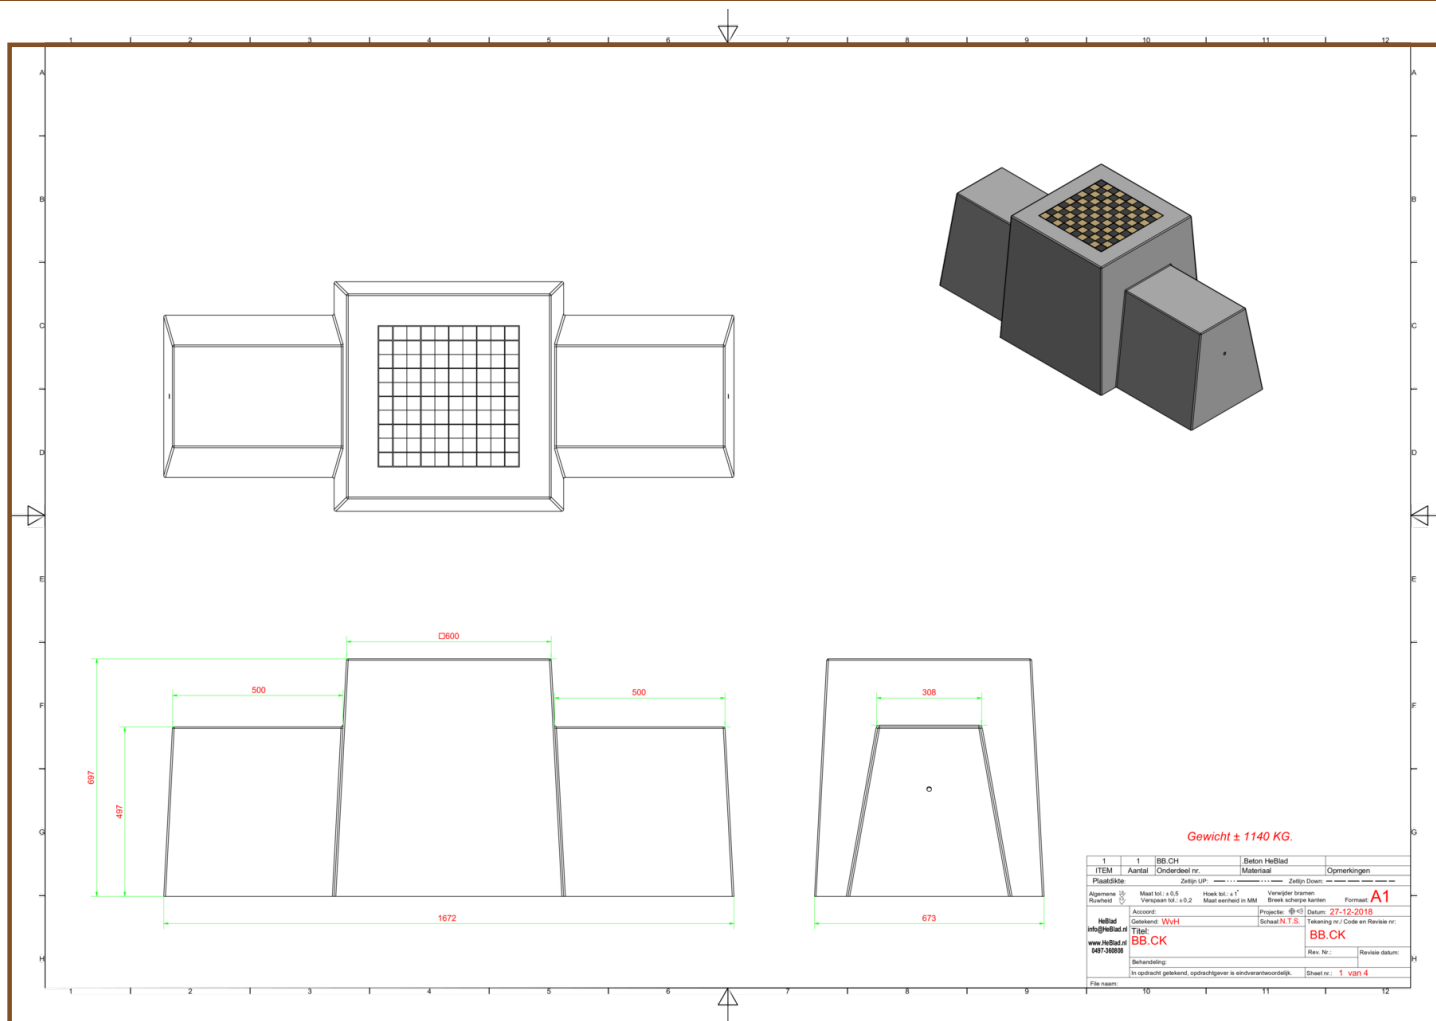

Banc jeu de dames béton naturel

Code produit: BB.CK

€ 1.300,00 hors TVA

(€ 1.560,00 TVA incl.)

Un banc resplendissant, avec un jeu de dame comme plateau. Spécialement pour l'extérieur comme tous les produits HeBlad.

Ideal pour les espaces public, un parc ou dans un cour d'école.

Ce banc est également idéal, en raison de sa forme et de son poids, comme protection dans les centres-villes comme bloque bélier.

* Lors de la commande d'une table ou banc jeu de dames , 2 lots de pièces de dames sont fourni gratuitement

Nos produits sont livrés depuis notre usine aux Pays-Bas. N° TVA Intracom Pays-Bas : NL0063.43.816.B01

Spécifications Banc jeu de dames béton naturel

Code produit	BB.CK	Hauteur de la table	70 cm
Couleur	Béton naturel	Poids	1140 kg
Dimensions (L x P x H)	167 x 67 x 70 cm	Nombre d'assises	2
Hauteur d'assise	50 cm		