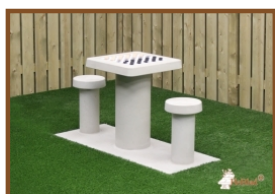

Spécifications Banc jeu de dames béton naturel

Code produit	BB.CK	Hauteur de la table	70 cm
Couleur	Béton naturel	Poids	1140 kg
Dimensions (L x P x H)	167 x 67 x 70 cm	Nombre d'assises	2
Hauteur d'assise	50 cm		

Produits associés

GT.CK.2

Nos produits sont livrés depuis notre usine aux Pays-Bas. N° TVA Intracom Pays-Bas : NL0063.43.818.B01