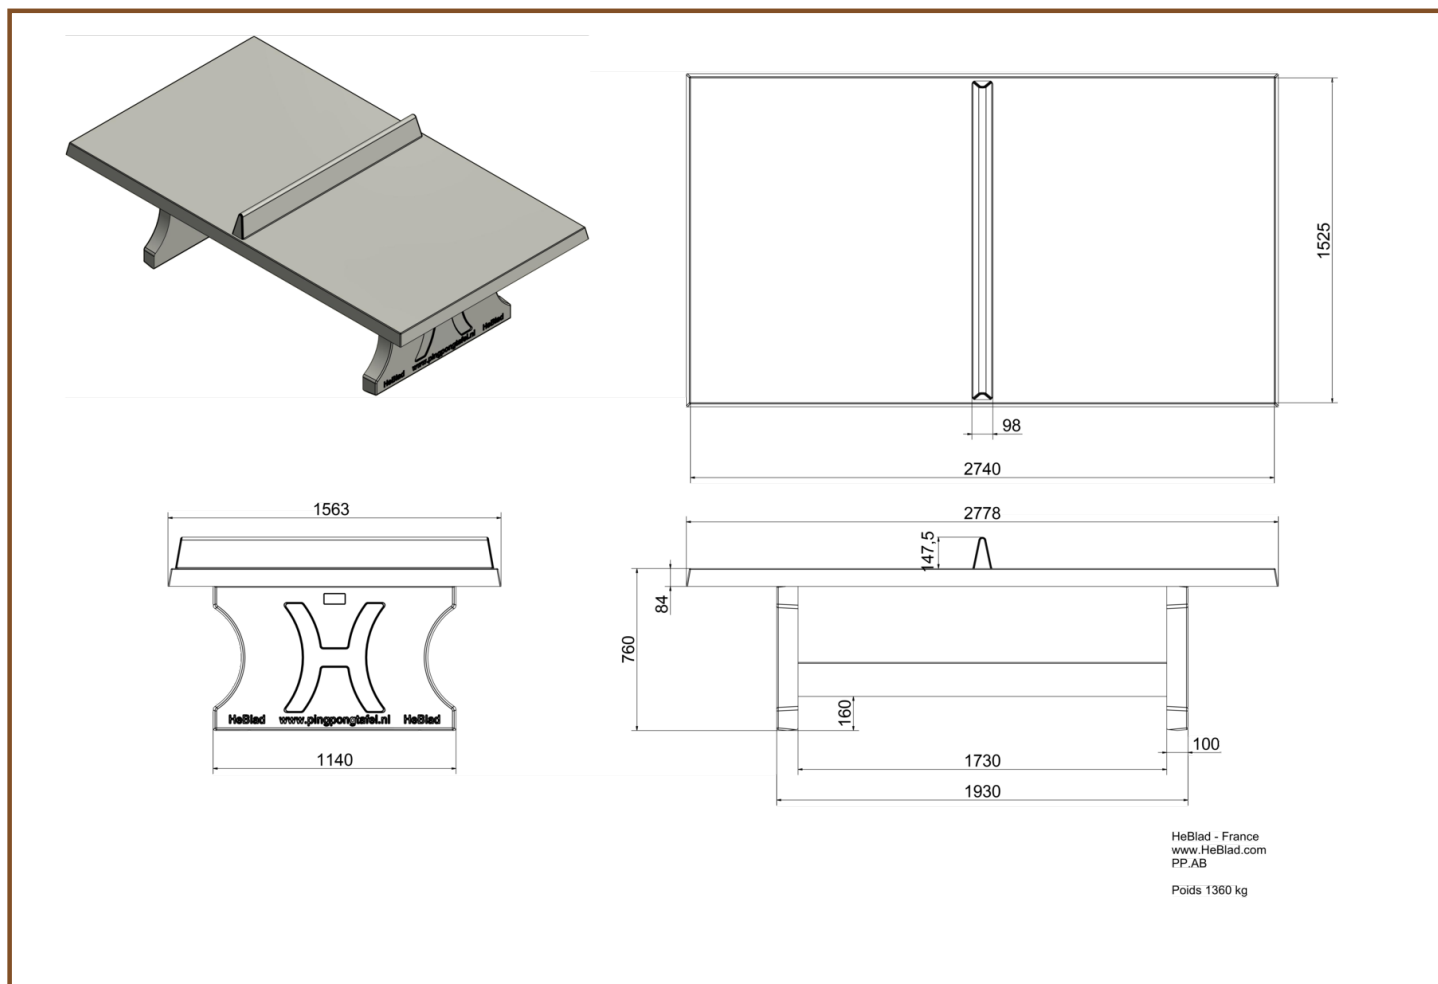

Comme les autres tables de HeBlad, cette table est coulé en une seule pièce. Cette très belle table irait bien sur un cour d'école, sur un camping ou a coté de la cantine de votre club de sport.

Nous vous garantissons des longues années de plaisir avec cette table.

Spécifications Table de ping-pong béton anthracite

Code produit	PP.AB	Hauteur de la table	76 cm
Couleur	Béton anthracite	Hauteur du filet	14.75 cm
Dimension du plateau	274 x 152 cm	Poids	1360 kg
Dimension du bas du plateau	278 x 156 cm	Écartement entre les pieds	183 cm (la distance de centrage)
Épaisseur plateau	8,4 cm		