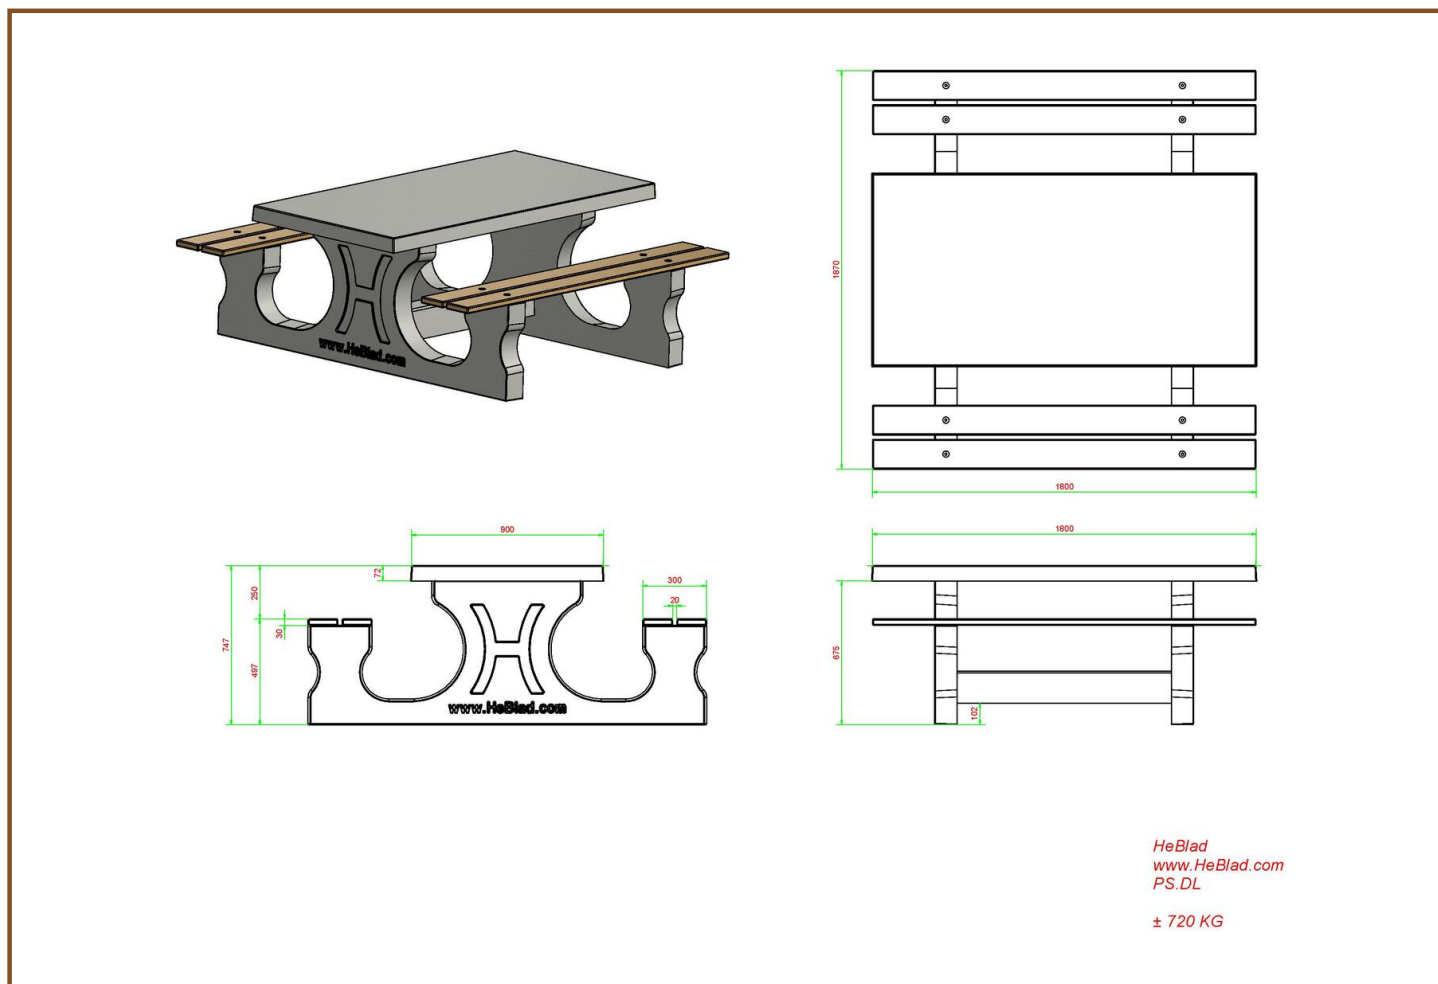

Ensemble pique-nique DeLuxe

Code produit: PS.DL

Cet ensemble de pique-nique dispose d'une finition lisse en béton naturel. Les bancs sont équipés de planches en bambou d'une épaisseur de 4 cm. Les planches sont fixées en aveugle, donc indémontable. Cet ensemble de pique-nique est idéal pour des sentiers de promenade et des pistes cyclables, mais convient également pour d'autres endroits.

Son poids et le fait que la table est indémontable font obstacle au vandalisme. Les planches en bambou vous assurent un contact confortable, sans sensation froide, et ont une présence luxueuse.

€ 1.450,00 hors TVA

(€ 1.740,00 TVA incl.)

Nos produits sont livrés depuis notre usine aux Pays-Bas. N° TVA Intracom Pays-Bas : NL0063.43.816.B01

Spécifications Ensemble pique-nique DeLuxe

Code produit	PS.DL	Epaisseur plateau de table	7.2 cm
Couleur	Béton naturel	Hauteur d'assise	49.7 cm
Dimensions (L x P x H)	180 x 187 x 75 cm	Poids	720 kg
Dimension du plateau (L x H)	180 x 90 cm	Matériel assise	Bambou
Hauteur de la table	74.7 cm	Écartement entre les pieds	111 cm (la distance de centrage)