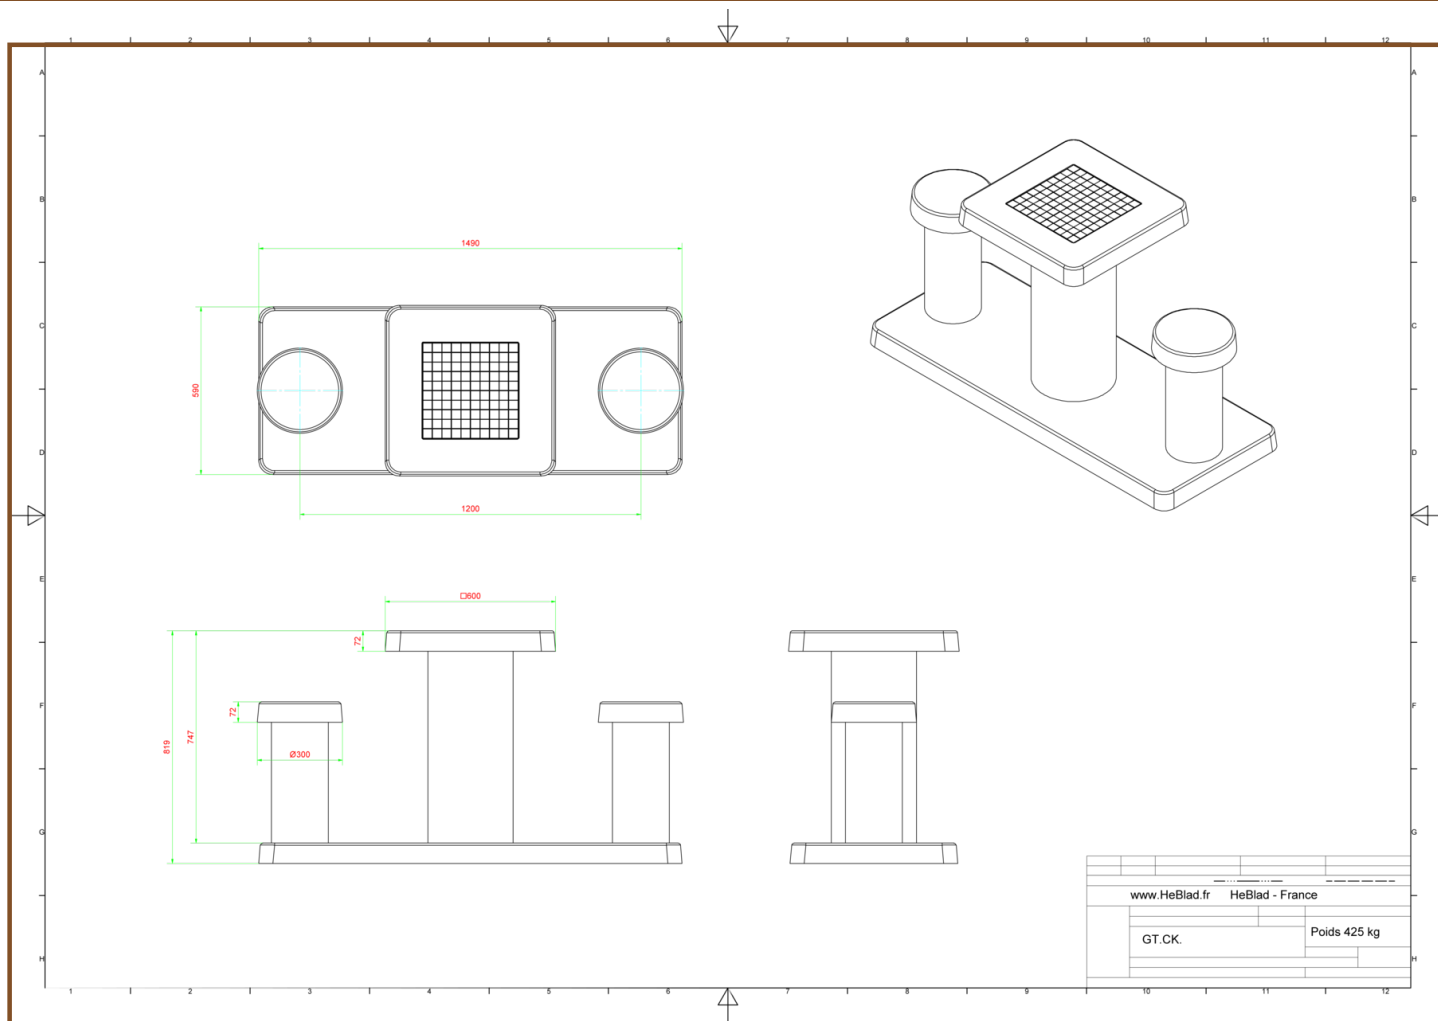

Table de jeu de dames en béton poli, 2 personnes

Code produit: GT.CK.G2

€ 2.175,00 hors TVA

(€ 2.610,00 TVA incl.)

Cet ensemble en béton poli consiste d'une table de jeu de dames sur sa plaque de fond et de deux sièges. Cette belle table de jeu est un très bel ornement pour tous les endroits où les gens cherchent à se divertir, pour les jeunes de 7 à 77 ans. Les 100 cases (50 en blanc et 50 en noir) sont de marbre et de pierre bleue, intégré dans le béton. Les dimensions de la plaque de fond sont de 59 x 149 cm. Comme toutes les autres tables de HeBlad, cet ensemble est coulé en une seule pièce de béton de qualité supérieure. Après coulage, et le processus de séchage et de durcissement, les tables sont polies. La table est résistante aux intempéries.

Si vous placez cette table dans un parc, vous pouvez faire disparaître la plaque de fond dans l'herbe, de manière que le dessus de la plaque reste à hauteur de coupe.

La mise en place est comprise dans le prix. Par contre les préparations pour l'installation sont à votre charge et doivent être prête avant livraison.

* Lors de la commande d'une table ou banc jeu de dames , 2 lots de pièces de dames sont fourni gratuitement.

Nos produits sont livrés depuis notre usine aux Pays-Bas. N° TVA Intracom Pays-Bas : NL0063.43.816.B01

Spécifications Table de jeu de dames en béton poli, 2 personnes

Code produit	GT.CK.G2	Hauteur d'assise	50 cm
Couleur	Béton naturel	Dimension du plateau	60 x 60 cm
Finition de surface	Plateau et assises poli	Épaisseur plateau	7.2 cm
Dimensions (H x L)	149 x 59 cm	Poids	425 kg
Hauteur de la table	75 cm		