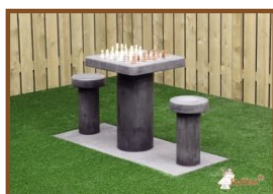

Spécifications Table de jeu de dames en béton poli, 2 personnes

Code produit	GT.CK.G2	Hauteur d'assise	50 cm
Couleur	Béton naturel	Dimension du plateau	60 x 60 cm
Finition de surface	Plateau et assises poli	Épaisseur plateau	7.2 cm
Dimensions (H x L)	149 x 59 cm	Poids	425 kg
Hauteur de la table	75 cm		

Produits associés

GT.CH.AB2

Nos produits sont livrés depuis notre usine aux Pays-Bas. N° TVA Intracom Pays-Bas : NL0063.43.818.B01