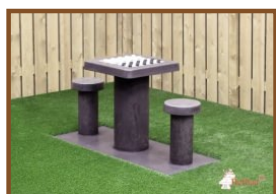

Produits associés

GT.CK.AB2