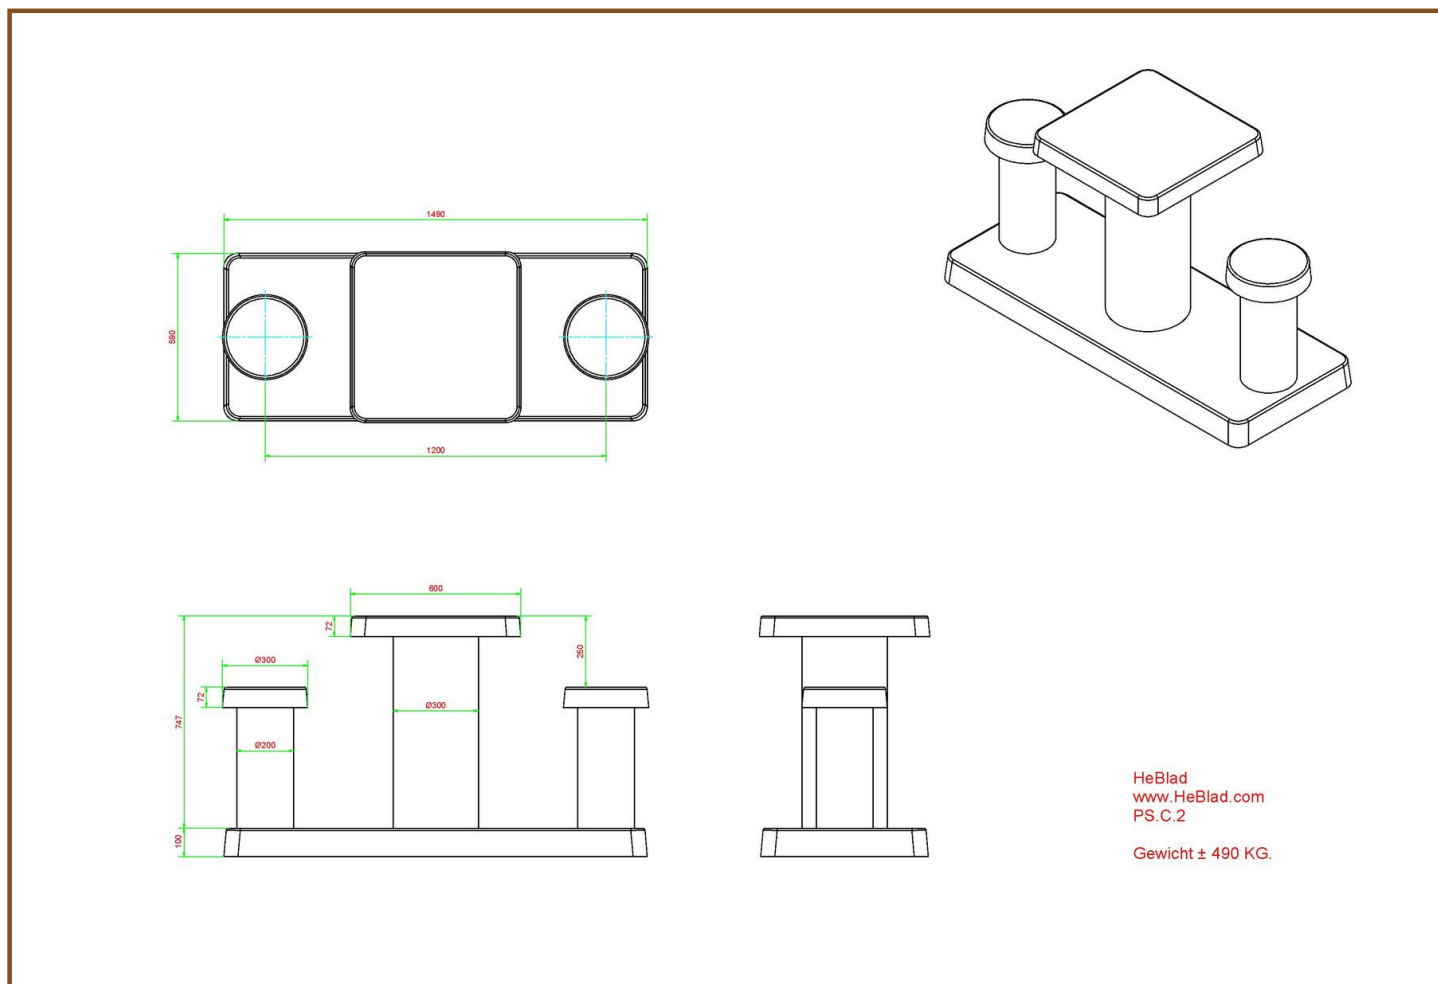

Spécifications Table pique-nique compact en béton naturel 2 personnes

Code produit	PS.C.2	Dimension du plateau (L x H)	60 x 60 cm
Couleur	Béton naturel	Epaisseur plateau de table	7.2 cm
Dimensions (H x L)	149 x 59 cm	Poids	410 kg
Hauteur de la table	75 cm	Plaque de fond d'épaisseur	10 cm
Hauteur d'assise	50 cm		

Produits associés

Nos produits sont livrés depuis notre usine aux Pays-Bas.