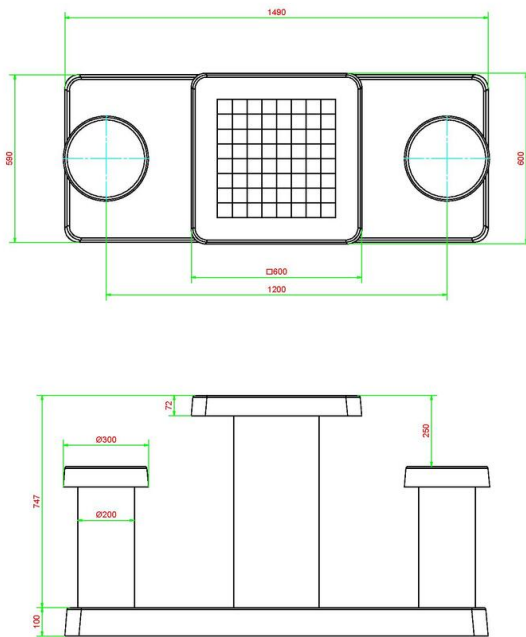

Les 64 cases (32 en blanc et 32 en noir) sont de marbre et de pierre bleue, intégré dans le béton. La table est résistante aux intempéries.

Comme toutes les autres tables et bancs de HeBlad, cette table est coulée en une seule pièce de béton de qualité supérieure. Les dimensions de la plaque de fond sont de 59 x 149 cm.

Si vous avez l'intention de placer cette table dans un parc, vous pouvez faire disparaître la plaque de fond dans l'herbe, de manière que le dessus de la plaque reste à hauteur de coupe.

La mise en place est comprise dans le prix. Par contre les préparations pour l'installation sont à votre charge et doivent être prêtes avant livraison.

HeBlad
www.HeBlad.com
GT.CH.2
Gewicht ± 490 KG.

Spécifications Table d'échecs en béton naturel 2 personnes

Code de produit	GT.CH.2	Hauteur de la table	75 cm
Couleur	Béton naturel	Hauteur d'assise	50 cm
Dimensions (L x P x H)	149 x 60 x 85 cm	Dimensions plaque de fond (L x P x H)	120 x 60 x 10 cm
Dimensions du plateau de table (L x H)	120 x 60 cm	Poids	425 kg
Epaisseur plateau de table	7 cm		