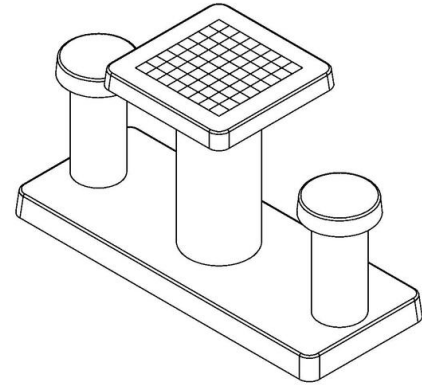

Les 64 cases (32 en blanc et 32 en noir) sont de marbre et de pierre bleue, intégré dans le béton. La table est résistante aux intempéries.

Comme toutes les autres tables et bancs de HeBlad, cette table est coulée en une seule pièce de béton de qualité supérieure. Les dimensions de la plaque de fond sont de 59 x 149 cm.

Si vous avez l'intention de placer cette table dans un parc, vous pouvez faire disparaître la plaque de fond dans l'herbe, de manière que le dessus de la plaque reste à hauteur de coupe.

La mise en place est comprise dans le prix. Par contre les préparations pour l'installation sont à votre charge et doivent être prêtes avant livraison.

HeBlad
www.HeBlad.com
GT.CH.2
Gewicht ± 490 KG.

Spécifications Table d'échecs en béton naturel 2 personnes

Code de produit	GT.CH.2	Hauteur de la table	75 cm
Couleur	Béton naturel	Hauteur d'assise	50 cm
Dimensions (L x P x H)	149 x 60 x 85 cm	Dimensions plaque de fond (L x P x H)	120 x 60 x 10 cm
Dimensions du plateau de table (L x H)	120 x 60 cm	Poids	425 kg
Epaisseur plateau de table	7 cm		