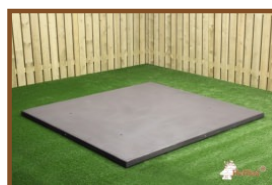

Spécifications Ensemble pique-nique DeLuxe béton anthracite, accessible aux fauteuils roulants

Code de produit	PS.DLAB.RT	Hauteur d'assise	50 cm
Couleur	Béton anthracite	Matériel assise	Bambou
Dimensions (L x P x H)	210 x 187 x 77 cm	Écartement entre les pieds	111 cm (la distance de centre à centre)
Dimensions du plateau de table (L x H)	910 x 90 cm	Poids	790 kg
Épaisseur plateau de table	7 cm	Nombre d'assises	7

Produits associés 77 cm

OP.PS.AB

Nos produits sont livrés depuis notre usine aux Pays-Bas.