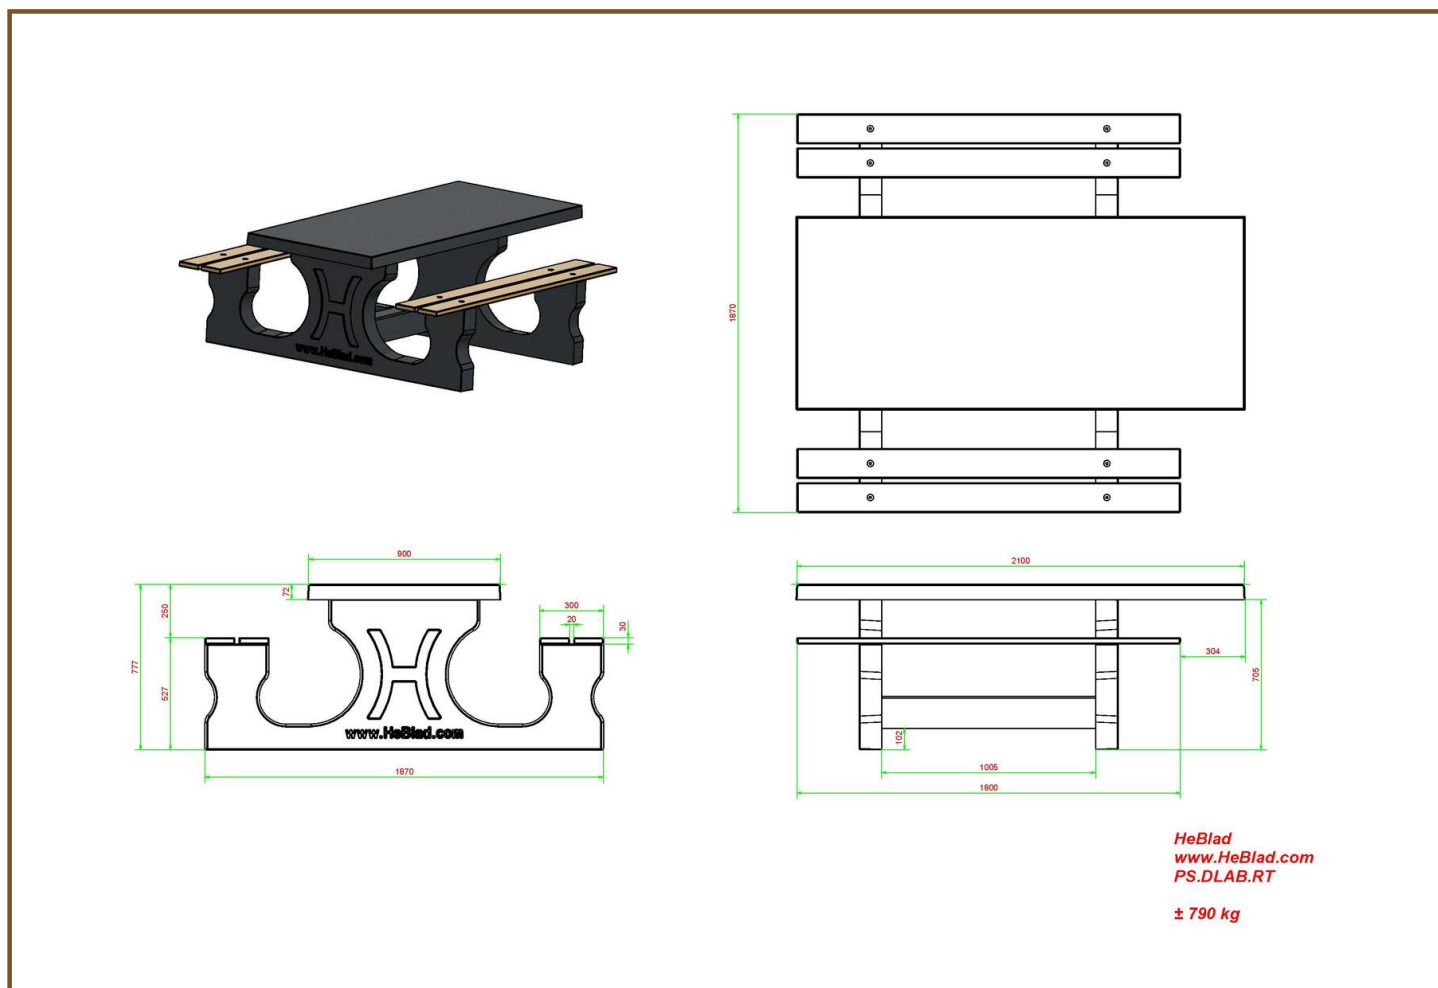

Spécifications Ensemble pique-nique DeLuxe béton anthracite, accessible aux fauteuils roulants

Code de produit	PS.DLAB.RT	Hauteur d'assise	50 cm
Couleur	Béton anthracite	Matériel assise	Bambou
Dimensions (L x P x H)	210 x 187 x 77 cm	Écartement entre les pieds	111 cm (la distance de centre à centre)
Dimensions du plateau de table (L x H)	910 x 90 cm	Poids	790 kg
Épaisseur plateau de table	7 cm	Nombre d'assises	7

Produits associés 77 cm

Nos produits sont livrés depuis notre usine aux Pays-Bas.