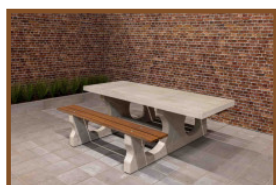

Produits associés 77 cm

PS.DL.RT