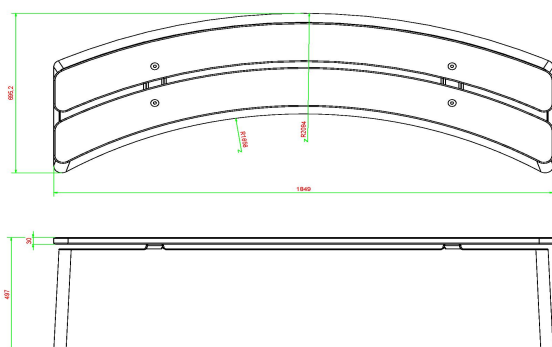

HeBlad
www.HeBlad.com
BB.DLA.OV
gewicht ± 825 KG.

Spécifications Banc DeLuxe ovale en béton anthracite

Code de produit	BB.DLAB.OV	Matériau d'assise	Bambou
Couleur	Béton anthracite	Nombre d'assises	4
Dimensions (L x l x h)	185 x 70 x 50 cm	Poids	825 kg
Hauteur d'assise	50 cm		

Produits associés

Nos produits sont livrés depuis notre usine aux Pays-Bas.