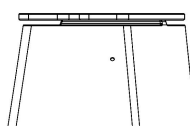

HeBlad
www.HeBlad.com
BB.DLA.OV
gewicht ± 825 KG.

Spécifications Banc DeLuxe ovale en béton anthracite

Code de produit	BB.DLAB.OV	Matériau d'assise	Bambou
Couleur	Béton anthracite	Nombre d'assises	4
Dimensions (L x l x h)	185 x 70 x 50 cm	Poids	825 kg
Hauteur d'assise	50 cm