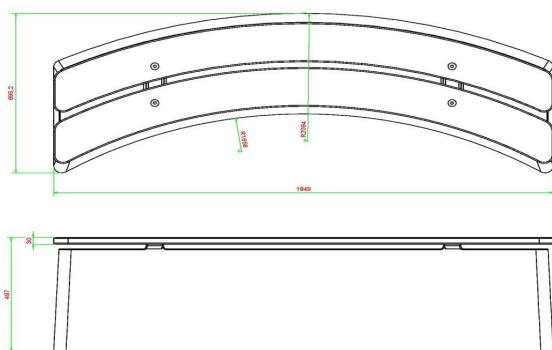

Quelle est la taille du banc en béton DeLuxe ?

Les dimensions de ce banc en béton DeLuxe ovale sont 185 x 70 cm avec une hauteur d'assise de 50 cm. La taille parfaite pour offrir une position assise confortable. Vous vous demandez si ce banc convient à votre terrain ? Ou souhaitez-vous installer plusieurs bancs et avez-vous besoin d'aide pour aménager votre espace ? N'hésitez pas à nous contacter. Nous nous faisons un plaisir de réfléchir avec vous. Vous pouvez également consulter nos conditions de livraison pour savoir à quelles exigences votre espace doit répondre pour convenir à l'installation de nos produits.

HeBlad
www.HeBlad.com
BB.DLA.OV
gewicht ± 825 KG.

Spécifications Banc DeLuxe ovale en béton anthracite

Code de produit	BB.DLAB.OV	<meta charset="UTF-8" /> Matériau d'assise	
Couleur	Béton anthracite	Nombre d'assises	4
Dimensions (<meta charset="UTF-8" /> L x l x h) &nb	1940 x 665 x 167	Poids	825 kg
Hauteur d'assise	50 cm		