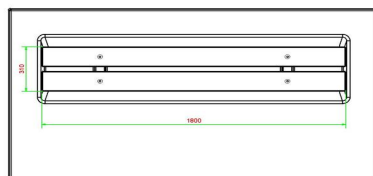

HeBlad
www.HeBlad.com
BB.DLAB.OP.ZL
gewicht ± 1200 KG.

Spécifications Banc Deluxe en béton anthracite avec plaque de fond et sans dossier

Code de produit	BB.DLAB.OP.ZL	<meta charset="UTF-8"> Matériau d'assise
Couleur	Béton anthracite	Nombre d'assises
Dimensions (<meta charset="UTF-8"> L x l x h) &nb	2198 x 505 x 45	Dimensions plaque de fond (L x l x h)
Hauteur d'assise	45 cm	Finition plaque de fond
Dimensions assise	180 x 30 cm	Poids
		1200 kg