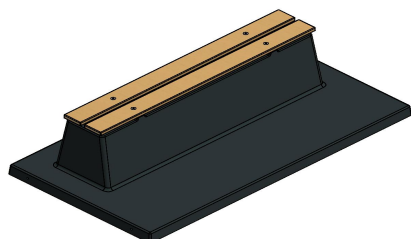

Comment est placé le banc en béton DeLuxe ?

Comme indiqué dans nos conditions de livraison, nous livrons à l'aide de la grue de chargement et de déchargement sur notre camion. Cette grue mesure environ 14 mètres de long et a une portée maximale de 5 mètres. Cela signifie que le lieu d'emplacement du banc doit être accessible à notre camion-grue, dans un rayon de 5 mètres.

3 juin 2026 - Prix sujets à changement

Nos produits sont livrés depuis notre usine aux Pays-Bas.

Variation pour le banc en béton DeLuxe

Ce banc en béton Deluxe est disponible en trois couleurs : béton naturel, béton anthracite et laqué anthracite. Les variations pour le banc sont par exemple le banc DeLuxe en béton anthracite avec plaque de fond et dossier ou le banc DeLuxe en béton anthracite sans plaque de fond. Ces produits sont également disponibles dans les trois couleurs. Pas encore convaincu ? Découvrez les autres bancs que nous proposons dans notre assortiment.

Nos produits sont livrés depuis notre usine aux Pays-Bas.

HeBlad
www.HeBlad.com
BB.DLAB.OP.ZL
gewicht ± 1200 KG.

Spécifications Banc Deluxe en béton anthracite avec plaque de fond et sans dossier

Code de produit	BB.DLAB.OP.ZL	Matériau d'assise	Bambou
Couleur	Béton anthracite	Nombre d'assises	4
Dimensions (L x l x h)	219,5 x 119 x 56,5 cm	Dimensions plaque de fond (L x l x h)	219,5 x 119 x 8 cm
Hauteur d'assise	45 cm	Finition plaque de fond	Béton lisse
Dimensions assise	180 x 30 cm	Poids	1200 kg