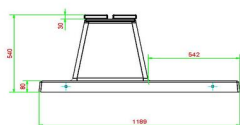

HeBlad
www.HeBlad.com
BB.DLAB.OP.ZL
gewicht ± 1200 KG.

Spécifications Banc Deluxe en béton anthracite avec plaque de fond et sans dossier

Code de produit	BB.DLAB.OP.ZL	<meta charset="UTF-8"> Matériau d'assise
Couleur	Béton anthracite	Nombre d'assises
Dimensions (<meta charset="UTF-8"> L x l x h) &nb	2198 x 505 x 45	Dimensions plaque de fond (L x l x h)
Hauteur d'assise	45 cm	Finition plaque de fond
Dimensions assise	180 x 30 cm	Poids
		1200 kg