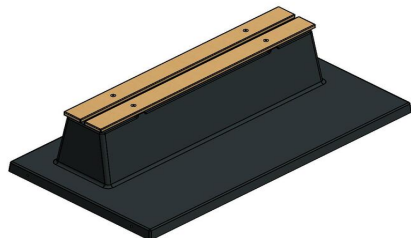

HeBlad
www.HeBlad.com
BB.DLAB.OP.ZL
gewicht ± 1200 KG.

Spécifications Banc Deluxe en béton anthracite avec plaque de fond et sans dossier

Code de produit	BB.DLAB.OP.ZL	<meta charset="UTF-8"> Matériau d'assise
Couleur	Béton anthracite	Nombre d'assises
Dimensions (<meta charset="UTF-8"> L x l x h) &nb	2198 x 505 x 45	Dimensions plaque de fond (L x l x h)
Hauteur d'assise	45 cm	Finition plaque de fond
Dimensions assise	180 x 30 cm	Poids
		1200 kg