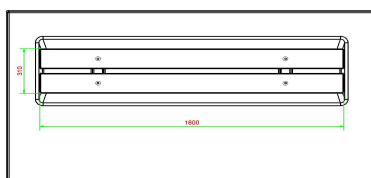

Comment est placé le banc en béton DeLuxe ?

Comme indiqué dans nos conditions de livraison, nous livrons à l'aide de la grue de chargement et de déchargement sur notre camion. Cette grue mesure environ 14 mètres de long et a une portée maximale de 5 mètres. Cela signifie que le lieu d'emplacement du banc doit être accessible à notre camion-grue, dans un rayon de 5 mètres.

Nos produits sont livrés depuis notre usine aux Pays-Bas.

HeBlad
www.HeBlad.com
BB.DLAB.OP.ZL
gewicht ± 1200 KG.

Spécifications Banc Deluxe en béton anthracite avec plaque de fond et sans dossier

Code de produit	BB.DLAB.OP.ZL	Matériau d'assise	Bambou
Couleur	Béton anthracite	Nombre d'assises	4
Dimensions (L x l x h)	219,5 x 119 x 56,5 cm	Dimensions plaque de fond (L x l x h)	219,5 x 119 x 8 cm
Hauteur d'assise	45 cm	Finition plaque de fond	Béton lisse
Dimensions assise	180 x 30 cm	Poids	1200 kg