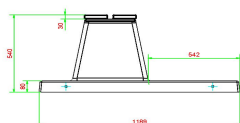

Comment est placé le banc en béton DeLuxe ?

Comme indiqué dans nos conditions de livraison, nous livrons à l'aide de la grue de chargement et de déchargement sur notre camion. Cette grue mesure environ 14 mètres de long et a une portée maximale de 5 mètres. Cela signifie que le lieu d'emplacement du banc doit être accessible à notre camion-grue, dans un rayon de 5 mètres.

Nos produits sont livrés depuis notre usine aux Pays-Bas.

HeBlad
www.HeBlad.com
BB.DLAB.OP.ZL
gewicht ± 1200 KG.

Spécifications Banc Deluxe en béton anthracite avec plaque de fond et sans dossier

Code de produit	BB.DLAB.OP.ZL	Matériau d'assise	Bambou
Couleur	Béton anthracite	Nombre d'assises	4
Dimensions (L x l x h)	219,5 x 119 x 56,5 cm	Dimensions plaque de fond (L x l x h)	219,5 x 119 x 8 cm
Hauteur d'assise	45 cm	Finition plaque de fond	Béton lisse
Dimensions assise	180 x 30 cm	Poids	1200 kg