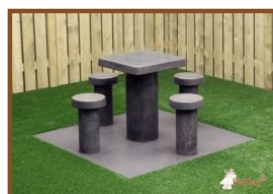

Spécifications Banc de jeu en béton anthracite

Code produit	BB.T.AB	Hauteur de la table	70 cm
Couleur	Béton naturel	Poids	1140 kg
Dimensions (L x P x H)	167 x 67 x 70 cm	Nombre d'assises	2
Hauteur d'assise	50 cm		

Produits associés

PS.C.AB4

Nos produits sont livrés depuis notre usine aux Pays-Bas. N° TVA Intracom Pays-Bas : NL0063.43.818.B01