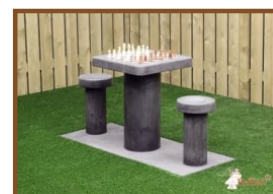

GT.CH.AB2

Nos produits sont livrés depuis notre usine aux Pays-Bas. N° TVA Intracom Pays-Bas : NL0063.43.818.B01