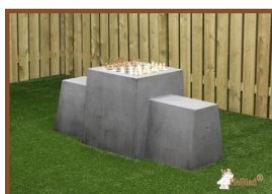

Spécifications Banc de jeu en béton anthracite

Code produit	BB.T.AB	Hauteur de la table	70 cm
Couleur	Béton naturel	Poids	1140 kg
Dimensions (L x P x H)	167 x 67 x 70 cm	Nombre d'assises	2
Hauteur d'assise	50 cm		

Produits associés

BB.CH.AB

Nos produits sont livrés depuis notre usine aux Pays-Bas. N° TVA Intracom Pays-Bas : NL0063.43.818.B01