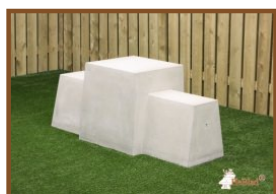

Spécifications Banc de jeu en béton anthracite

Code produit	BB.T.AB	Hauteur de la table	70 cm
Couleur	Béton naturel	Poids	1140 kg
Dimensions (L x P x H)	167 x 67 x 70 cm	Nombre d'assises	2
Hauteur d'assise	50 cm		

Produits associés

BB.T