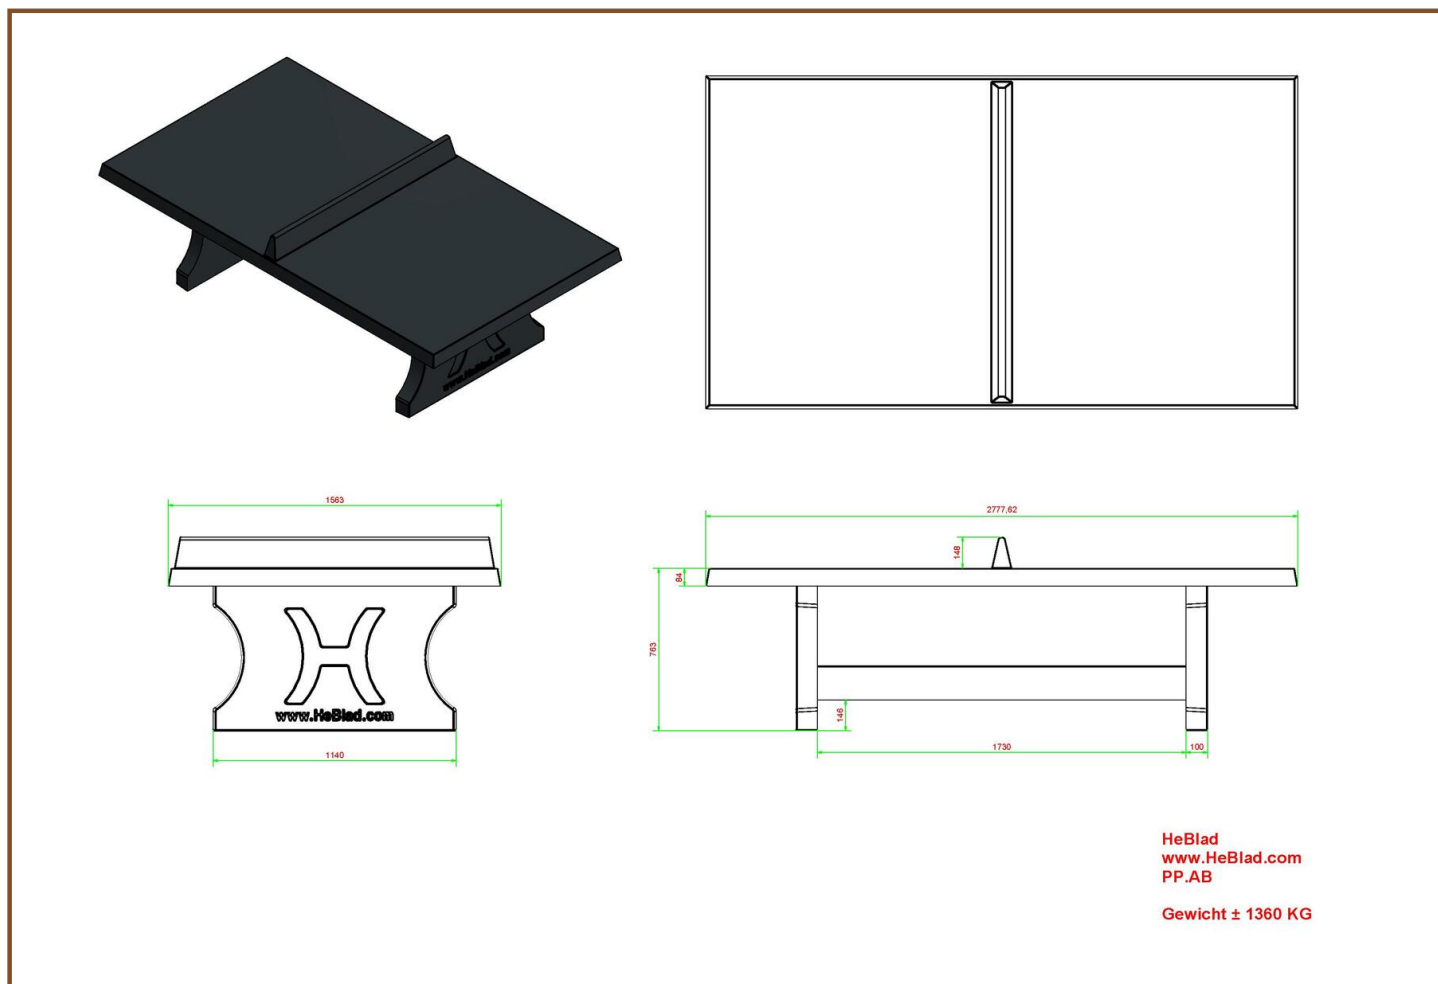

## Table de ping-pong béton anthracite

Code de produit: PP.AB

**€ 2.100,00** hors TVA

(€ 2.520,00 TVA incl.)

Si vous souhaitez une table avec une couleur pas trop criant, nous avons également la table ping-pong en couleur béton anthracite qui est teinté dans la masse.

Comme les autres tables de HeBlad, cette table est coulé en une seule pièce. Cette très belle table irait bien sur un cour d'école, sur un camping ou a coté de la cantine de votre club de sport.

Nous vous garantissons des longues années de plaisir avec cette table.

## Spécifications Table de ping-pong béton anthracite

Code de produit	PP.AB	Hauteur de la table	76 cm
Couleur	Béton anthracite	Hauteur du filet	14,75 cm
Dimensions plateau de jeu (L x l)	274 x 152 cm	Poids	1360 kg
Afmetingen onderkant speelblad	278 x 156 cm	Écartement entre les pieds	183 cm (la distance de centrage)
Épaisseur plateau	8,4 cm		