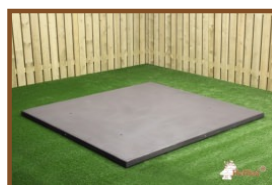

Spécifications Table de ping-pong béton anthracite

Code de produit	PP.AB	Hauteur de la table	76 cm
Couleur	Béton anthracite	Hauteur du filet	14,75 cm
Dimensions plateau de jeu (L x l)	274 x 152 cm	Poids	1360 kg
Afmetingen onderkant speelblad	278 x 156 cm	Écartement entre les pieds	183 cm (la distance de centrage)
Épaisseur plateau	8,4 cm		

Produits associés

OP.PS.AB

Nos produits sont livrés depuis notre usine aux Pays-Bas.