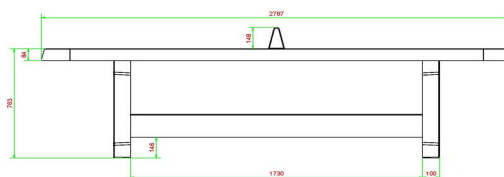

Table de ping-pong béton anthracite arrondi

Code de produit: PP.AR.AB

€ 2.200,00 hors TVA
(€ 2.640,00 TVA incl.)

Une table ping-pong avec des angles arrondis dans une belle couleur anthracite. Il est moins visible que la version bleue ou verte mais la couleur béton anthracite donne un look très chic.

* Lors de l'achat d'une table de ping-pong HeBlad, un jeu de raquettes est fourni gratuitement.

12 décembre 2024 - Prix sujets à changement

Nos produits sont livrés depuis notre usine aux Pays-Bas.

HeBlad
www.HeBlad.com
PP.AR.AB
Gewicht ± 1360 KG

Spécifications Table de ping-pong béton anthracite arrondi

Code de produit	PP.AR.AB	Hauteur de la table	76 cm
Couleur	Béton anthracite	Hauteur du filet	14,75 cm
Dimensions plateau de jeu (L x l)	274 x 152 cm	Poids	1360 kg
Dimensions bas de plateau de jeu	279 x 157 cm	Écartement entre les pieds	183 cm (la distance de centre à centre)
Épaisseur plateau	8,4 cm		