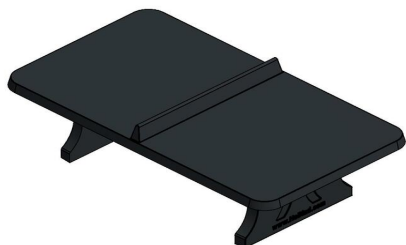

Table de ping-pong béton anthracite arrondi

Code de produit: PP.AR.AB

€ 2.200,00 hors TVA
(€ 2.640,00 TVA incl.)

Une table ping-pong avec des angles arrondis dans une belle couleur anthracite. Il est moins visible que la version bleue ou verte mais la couleur béton anthracite donne un look très chic.

La table est teinté dans la masse donc un petit endommagement n'est pas perceptible, puisque l'intérieur a la même couleur que l'extérieur. Comme toutes nos autres tables, la table est coulée en une seule pièce de béton et résiste à toutes les conditions météorologiques.

* Lors de l'achat d'une table de ping-pong HeBlad, un jeu de raquettes est fourni gratuitement.

12 décembre 2024 - Prix sujets à changement

Nos produits sont livrés depuis notre usine aux Pays-Bas.

HeBlad
www.HeBlad.com
PP.AR.AB
Gewicht ± 1360 KG

Spécifications Table de ping-pong béton anthracite arrondi

Code de produit	PP.AR.AB	Hauteur de la table	76 cm
Couleur	Béton anthracite	Hauteur du filet	14,75 cm
Dimensions plateau de jeu (L x l)	274 x 152 cm	Poids	1360 kg
Dimensions bas de plateau de jeu	279 x 157 cm	Écartement entre les pieds	183 cm (la distance de centre à centre)
Épaisseur plateau	8,4 cm		