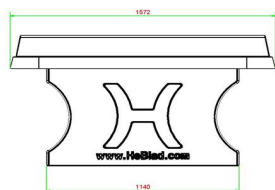

* Lors de l'achat d'une table de ping-pong HeBlad, un jeu de raquettes est fourni gratuitement.

12 décembre 2024 - Prix sujets à changement

Nos produits sont livrés depuis notre usine aux Pays-Bas.

HeBlad
www.HeBlad.com
PP.AR.AB
Gewicht ± 1360 KG

Spécifications Table de ping-pong béton anthracite arrondi

Code de produit	PP.AR.AB	Hauteur de la table	76 cm
Couleur	Béton anthracite	Hauteur du filet	14,75 cm
Dimensions plateau de jeu (L x l)	274 x 152 cm	Poids	1360 kg
Dimensions bas de plateau de jeu	279 x 157 cm	Écartement entre les pieds	183 cm (la distance de centre à centre)
Épaisseur plateau	8,4 cm		