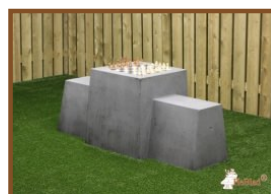

Spécifications Table de Footvolley en béton anthracite

Code produit	VV.AB	Hauteur de la table	76 cm
Couleur	Béton anthracite	Hauteur du filet	14.75 cm
Dimension du plateau	274 x 152 cm	Poids	1385 kg
Dimension du bas du plateau	278 x 156 cm	Écartement entre les pieds	183 cm (la distance de centr
Épaisseur plateau	8,4 cm		

Produits associés

BB.CH.AB

Nos produits sont livrés depuis notre usine aux Pays-Bas. N° TVA Intracom Pays-Bas : NL0063.43.818.B01