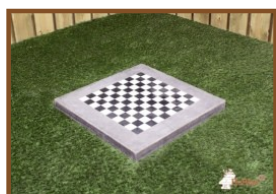

Produits associés

GT.CK.ABT