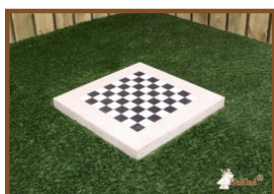

Spécifications Tuile jeu de dames béton naturel

Code produit	GT.CK.T
Couleur	Béton naturel
Dimensions (L x P x H)	59.5 x 59.5 x 5 cm
Poids	60 kg

Produits associés

GT.CH.T

Nos produits sont livrés depuis notre usine aux Pays-Bas. N° TVA Intracom Pays-Bas : NL0063.43.818.B01