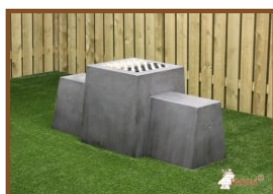

Spécifications Tuile jeu de dames béton naturel

Code produit	GT.CK.T
Couleur	Béton naturel
Dimensions (L x P x H)	59.5 x 59.5 x 5 cm
Poids	60 kg

Produits associés

BB.CK.AB

Nos produits sont livrés depuis notre usine aux Pays-Bas. N° TVA Intracom Pays-Bas : NL0063.43.818.B01