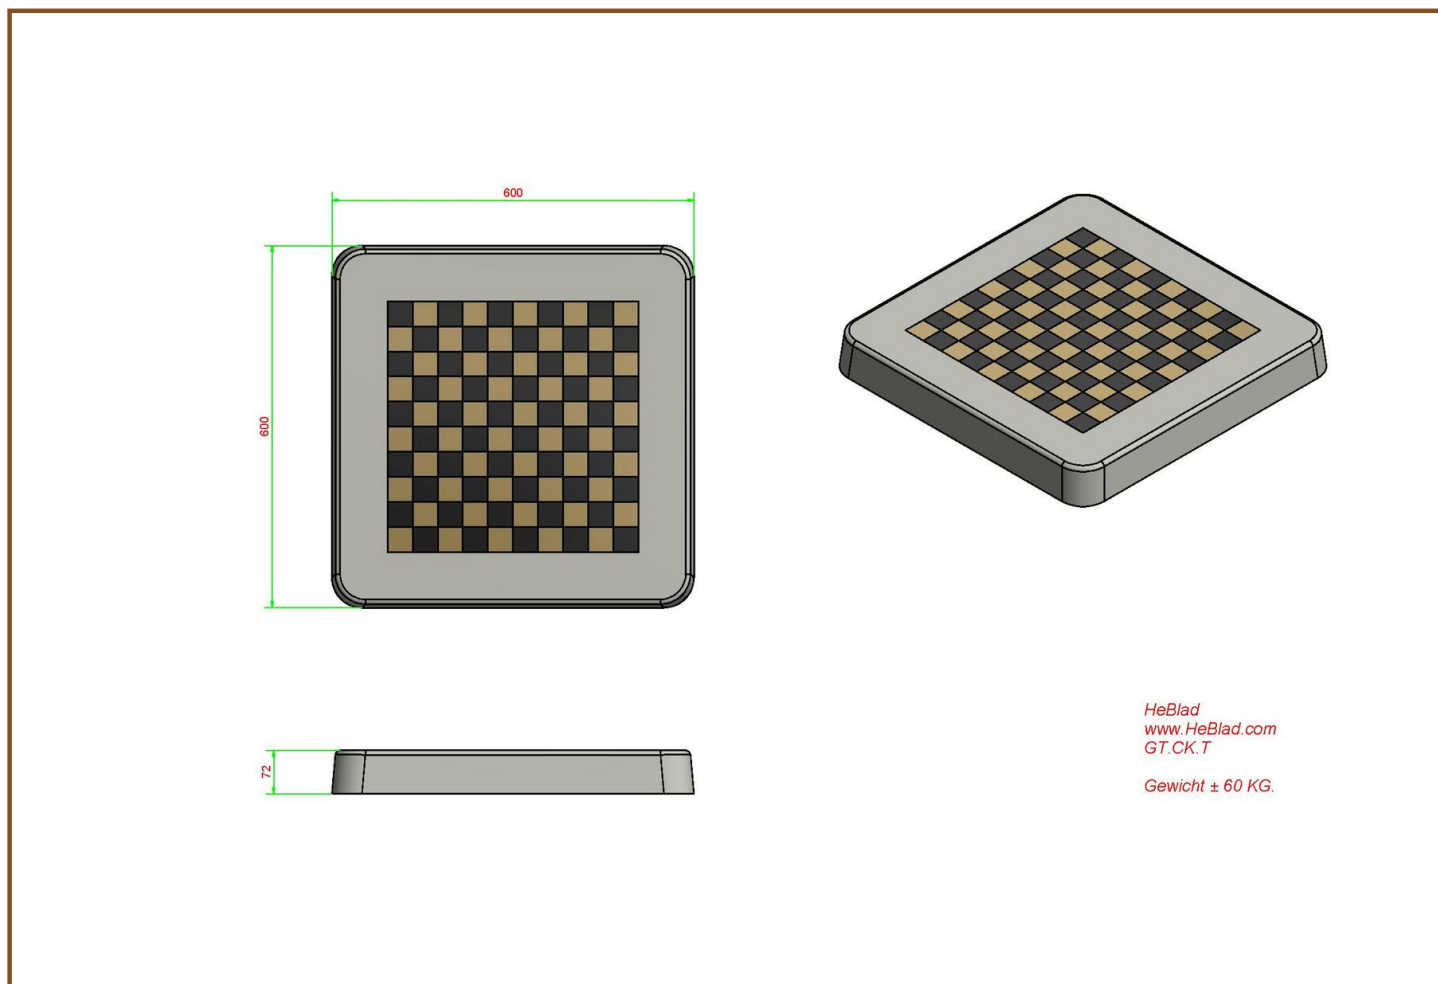

## Tuile jeu de dames béton naturel

Code produit: GT.CK.T

**€ 900,00** hors TVA

(€ 1.080,00 TVA incl.)

Dans le cas où il n'y a pas assez d'espace pour une table ou banc de jeu de dames, il y a la possibilité d'intégrer une tuile dans un sol existant. Ca ne dérange pas les enfants de devoir jouer sur le sol.

Donc pas d'obstacle sur par exemple la cour d'école mais malgré cela il y a quand même la possibilité de jouer au dames.

La tuile est également disponible en tuile d'échec ou le jeu Petit chevaux et vous avez le choix entre les couleurs béton naturel ou béton anthracite.

## Spécifications Tuile jeu de dames béton naturel

Code produit	GT.CK.T
Couleur	Béton naturel
Dimensions (L x P x H)	59.5 x 59.5 x 5 cm
Poids	60 kg