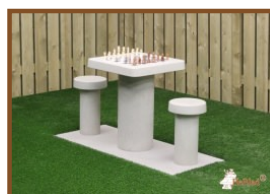

Spécifications Tuile jeu de dames béton naturel

Code produit	GT.CK.T
Couleur	Béton naturel
Dimensions (L x P x H)	59.5 x 59.5 x 5 cm
Poids	60 kg

Produits associés

GT.CH.2

Nos produits sont livrés depuis notre usine aux Pays-Bas. N° TVA Intracom Pays-Bas : NL0063.43.818.B01