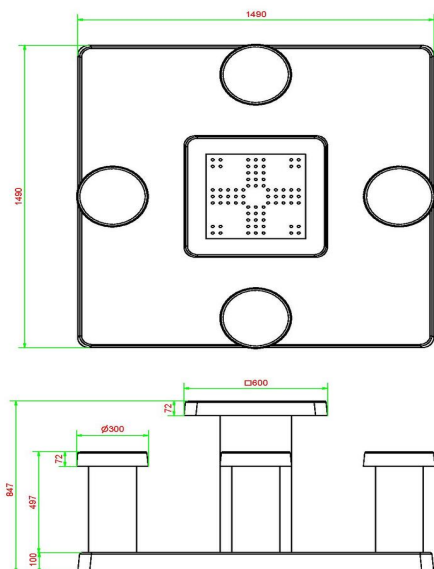

HeBlad
www.HeBlad.com
GT.LD.4

± 900 KG.

Spécifications Table de jeu Ludo en béton naturel

Code de produit	GT.LD.4	Épaisseur du plateau de table	75 cm
Couleur	Béton naturel	Hauteur de la table	75 cm
Dimensions (L x l x h)	149 x 149 x 85 cm	Hauteur d'assise	50 cm
Dimensions du plateau de table (L x l)	60 x 60 cm	Dimensions plaque de fond (L x l x h)	149 x 149 x 10 cm
Dimensions du jeu	41,5 x 41,5 cm	Poids	900 kg

Produits associés

Nos produits sont livrés depuis notre usine aux Pays-Bas.