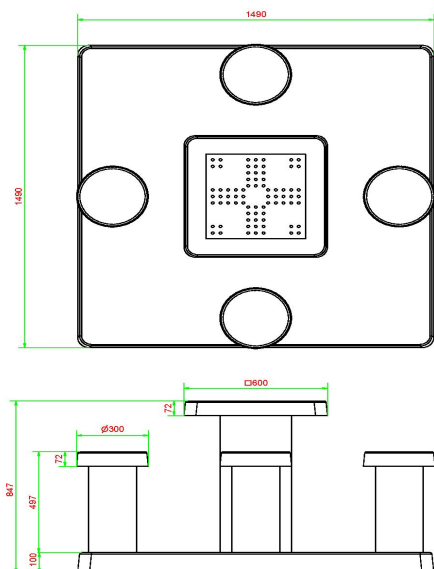

Le plateau de jeu est en pierre naturelle, intégrée dans le dessus de table en béton qui est coulé en une seule pièce. La table est résistante aux intempéries.

Une table de jeu HeBlad vous garantit des années de plaisir.

27 juin 2026 - Prix sujets à changement

Nos produits sont livrés depuis notre usine aux Pays-Bas.

HeBlad
www.HeBlad.com
GT.LD.4

± 900 KG.

Spécifications Table de jeu Ludo en béton naturel

Code de produit	GT.LD.4	Épaisseur du plateau de table	75 cm
Couleur	Béton naturel	Hauteur de la table	75 cm
Dimensions (L x l x h)	149 x 149 x 85 cm	Hauteur d'assise	50 cm
Dimensions du plateau de table (L x l)	60 x 60 cm	Dimensions plaque de fond (L x l x h)	149 x 149 x 10 cm
Dimensions du jeu	41,5 x 41,5 cm	Poids	900 kg