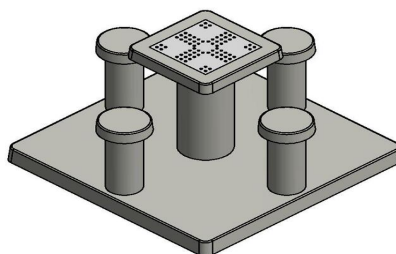

HeBlad
www.HeBlad.com
GT.LD.4

± 900 KG.

Spécifications Table de jeu Ludo en béton naturel

Code de produit	GT.LD.4	Épaisseur du plateau de table	75 cm
Couleur	Béton naturel	Hauteur de la table	75 cm
Dimensions (L x l x h)	149 x 149 x 85 cm	Hauteur d'assise	50 cm
Dimensions du plateau de table (L x l)	60 x 60 cm	Dimensions plaque de fond (L x l x h)	149 x 149 x 10 cm
Dimensions du jeu	41,5 x 41,5 cm	Poids	900 kg