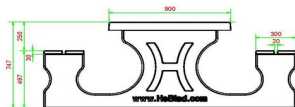

HeBlad
www.HeBlad.com
PS.DLAB.GT.132
± 780 KG.

Spécifications Table Multi-jeux (1-3-2) DeLuxe béton anthracite

Code de produit	PS.DLAB.GT.132	Hauteur de la table	75 cm
Couleur	Béton anthracite	Hauteur d'assise	50 cm
Dimensions (L x l x h)	210 x 193 x 75 cm	Matériau d'assise	Bambou
Dimensions du plateau de table (L x l)	210 x 90 cm	Écartement entre les pieds	111 cm (la distance de centre à centre)
Dimensions du jeu	41,5 x 41,5 cm	Poids	780 kg