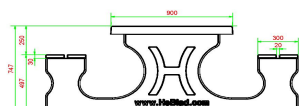

HeBlad
www.HeBlad.com
PS_DLAB_GT.132
± 780 KG.

Spécifications Table Multi-jeux (1-3-2) DeLuxe béton anthracite

Code de produit	PS.DLAB.GT.132	Hauteur de la table	75 cm
Couleur	Béton anthracite	Hauteur d'assise	50 cm
Dimensions (L x l x h)	210 x 193 x 75 cm	Matériau d'assise	Bambou
Dimensions du plateau de table (L x l)	210 x 90 cm	Écartement entre les pieds	111 cm (la distance de centre à centre)
Dimensions du jeu	41,5 x 41,5 cm	Poids	780 kg