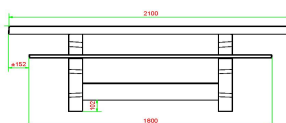

HeBlad
www.HeBlad.com
PS_DLAB_GT.132
± 780 KG.

Spécifications Table Multi-jeux (1-3-2) DeLuxe béton anthracite

Code de produit	PS.DLAB.GT.132	Hauteur de la table	75 cm
Couleur	Béton anthracite	Hauteur d'assise	50 cm
Dimensions (L x l x h)	210 x 193 x 75 cm	Matériau d'assise	Bambou
Dimensions du plateau de table (L x l)	210 x 90 cm	Écartement entre les pieds	111 cm (la distance de centre à centre)
Dimensions du jeu	41,5 x 41,5 cm	Poids	780 kg