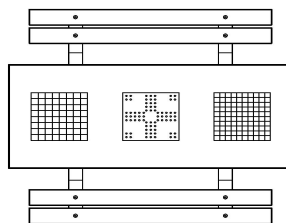

HeBlad
www.HeBlad.com
PS_DLAB_GT.132
± 780 KG.

Spécifications Table Multi-jeux (1-3-2) DeLuxe béton anthracite

Code de produit	PS.DLAB.GT.132	Hauteur de la table	75 cm
Couleur	Béton anthracite	Hauteur d'assise	50 cm
Dimensions (L x l x h)	210 x 193 x 75 cm	Matériau d'assise	Bambou
Dimensions du plateau de table (L x l)	210 x 90 cm	Écartement entre les pieds	111 cm (la distance de centre à centre)
Dimensions du jeu	41,5 x 41,5 cm	Poids	780 kg