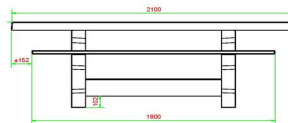

HeBlad
www.HeBlad.com
PS.DLAB.GT.132
± 780 KG.

Spécifications Table Multi-jeux (1-3-2) DeLuxe béton anthracite

Code de produit	PS.DLAB.GT.132	Hauteur de la table	75 cm
Couleur	Béton anthracite	Hauteur d'assise	50 cm
Dimensions (L x l x h)	210 x 193 x 75 cm	Matériau d'assise	Bambou
Dimensions du plateau de table (L x l)	210 x 90 cm	Écartement entre les pieds	111 cm (la distance de centre à centre)
Dimensions du jeu	41,5 x 41,5 cm	Poids	780 kg