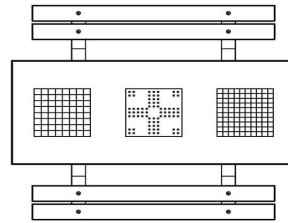

HeBlad
www.HeBlad.com
PS.DLAB.GT.132
± 780 KG.

Spécifications Table Multi-jeux (1-3-2) DeLuxe béton anthracite

Code de produit	PS.DLAB.GT.132	Hauteur de la table	75 cm
Couleur	Béton anthracite	Hauteur d'assise	50 cm
Dimensions (L x l x h)	210 x 193 x 75 cm	Matériau d'assise	Bambou
Dimensions du plateau de table (L x l)	210 x 90 cm	Écartement entre les pieds	111 cm (la distance de centre à centre)
Dimensions du jeu	41,5 x 41,5 cm	Poids	780 kg