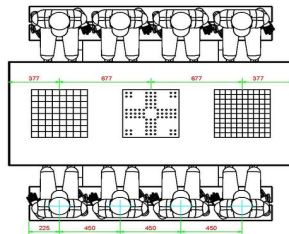

HeBlad
www.HeBlad.com
PS.DLAB.GT.132
± 780 KG.

Spécifications Table Multi-jeux (1-3-2) DeLuxe béton anthracite

Code de produit	PS.DLAB.GT.132	Hauteur de la table	75 cm
Couleur	Béton anthracite	Hauteur d'assise	50 cm
Dimensions (L x l x h)	210 x 193 x 75 cm	Matériau d'assise	Bambou
Dimensions du plateau de table (L x l)	210 x 90 cm	Écartement entre les pieds	111 cm (la distance de centre à centre)
Dimensions du jeu	41,5 x 41,5 cm	Poids	780 kg