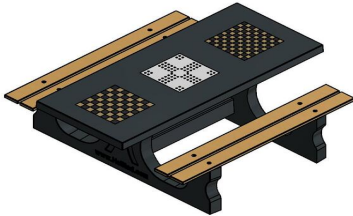

HeBlad
www.HeBlad.com
PS.DLAB.GT.132
± 780 KG.

Spécifications Table Multi-jeux (1-3-2) DeLuxe béton anthracite

Code de produit	PS.DLAB.GT.132	Hauteur de la table	75 cm
Couleur	Béton anthracite	Hauteur d'assise	50 cm
Dimensions (L x l x h)	210 x 193 x 75 cm	Matériau d'assise	Bambou
Dimensions du plateau de table (L x l)	210 x 90 cm	Écartement entre les pieds	111 cm (la distance de centre à centre)
Dimensions du jeu	41,5 x 41,5 cm	Poids	780 kg