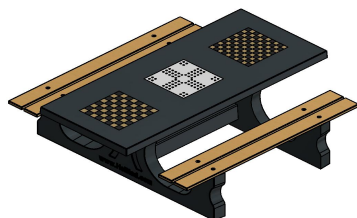

HeBlad
www.HeBlad.com
PS_DLAB_GT.132
± 780 KG.

Spécifications Table Multi-jeux (1-3-2) DeLuxe béton anthracite

Code de produit	PS.DLAB.GT.132	Hauteur de la table	75 cm
Couleur	Béton anthracite	Hauteur d'assise	50 cm
Dimensions (L x l x h)	210 x 193 x 75 cm	Matériau d'assise	Bambou
Dimensions du plateau de table (L x l)	210 x 90 cm	Écartement entre les pieds	111 cm (la distance de centre à centre)
Dimensions du jeu	41,5 x 41,5 cm	Poids	780 kg