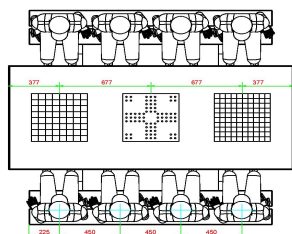

HeBlad
www.HeBlad.com
PS_DLAB_GT.132
± 780 KG.

Spécifications Table Multi-jeux (1-3-2) DeLuxe béton anthracite

Code de produit	PS.DLAB.GT.132	Hauteur de la table	75 cm
Couleur	Béton anthracite	Hauteur d'assise	50 cm
Dimensions (L x l x h)	210 x 193 x 75 cm	Matériau d'assise	Bambou
Dimensions du plateau de table (L x l)	210 x 90 cm	Écartement entre les pieds	111 cm (la distance de centre à centre)
Dimensions du jeu	41,5 x 41,5 cm	Poids	780 kg