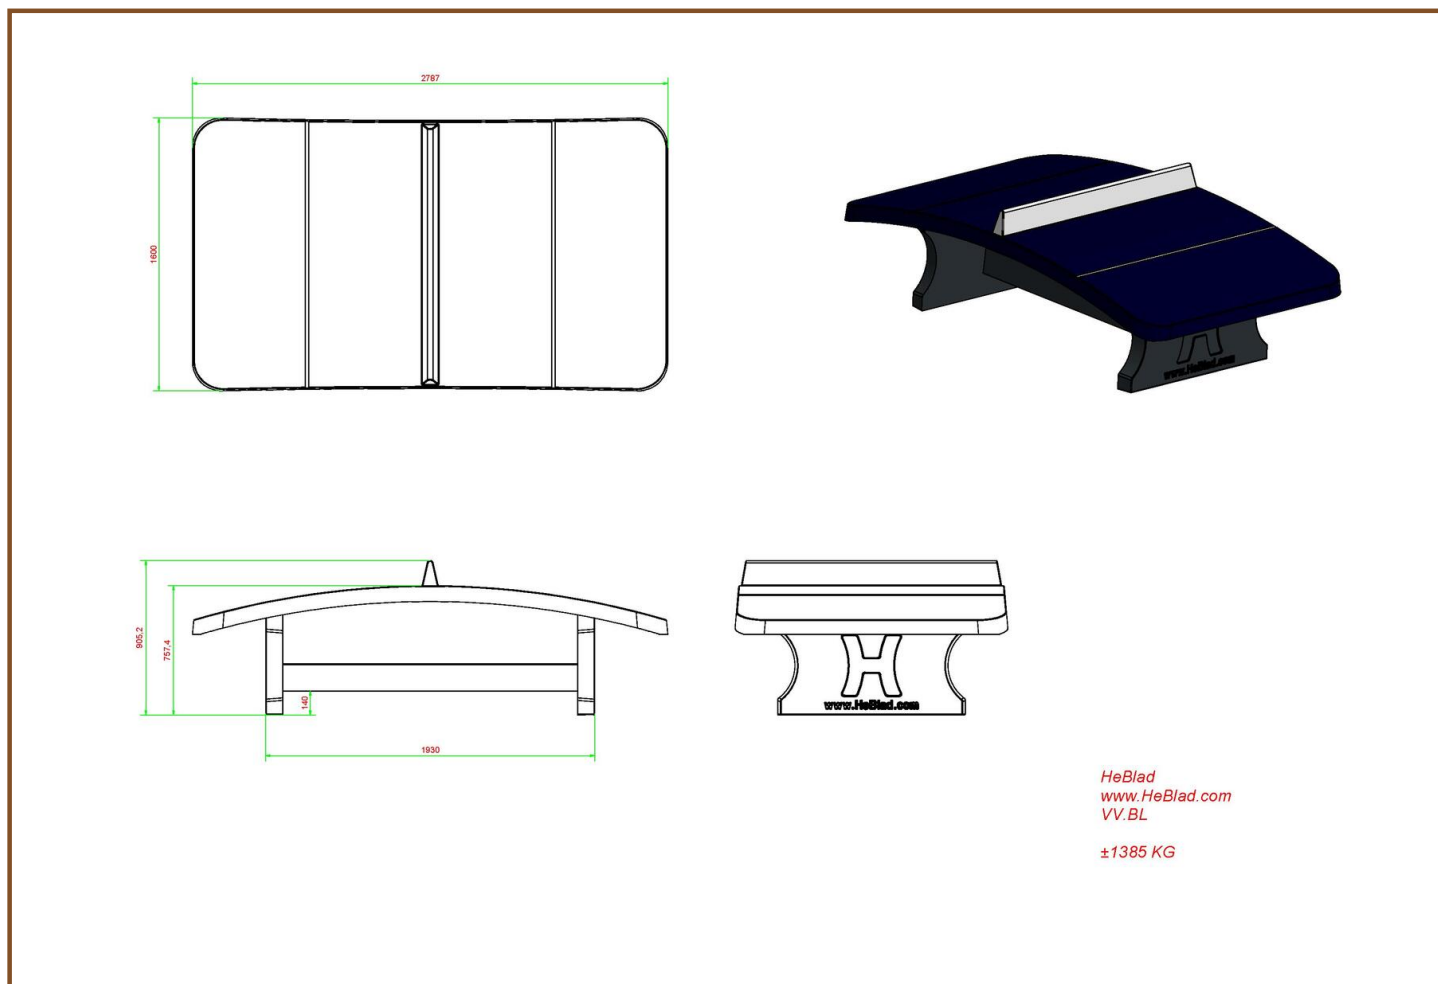

## Table Footvolley Bleue

Code de produit: VV.BL

**€ 3.100,00** hors TVA

(€ 3.720,00 TVA incl.)

Un objet de sport / de jeu très solide avec un plateau légèrement incurvé aux dimensions d'une table de ping-pong (274 x 152 cm), entièrement en béton, coulé d'une seule pièce.

## Spécifications Table Footvolley Bleue

Code de produit	VV.BL	Hauteur de la table	76 cm
Couleur	Bleu - RAL 5005	Hauteur du filet	14,75 cm
Dimensions plateau de jeu (L x l)	274 x 152 cm	Poids	1385 kg
Afmetingen onderkant speelblad	278 x 156 cm	Écartement entre les pieds	183 cm (la distance de centrage)
Épaisseur plateau	8,4 cm		