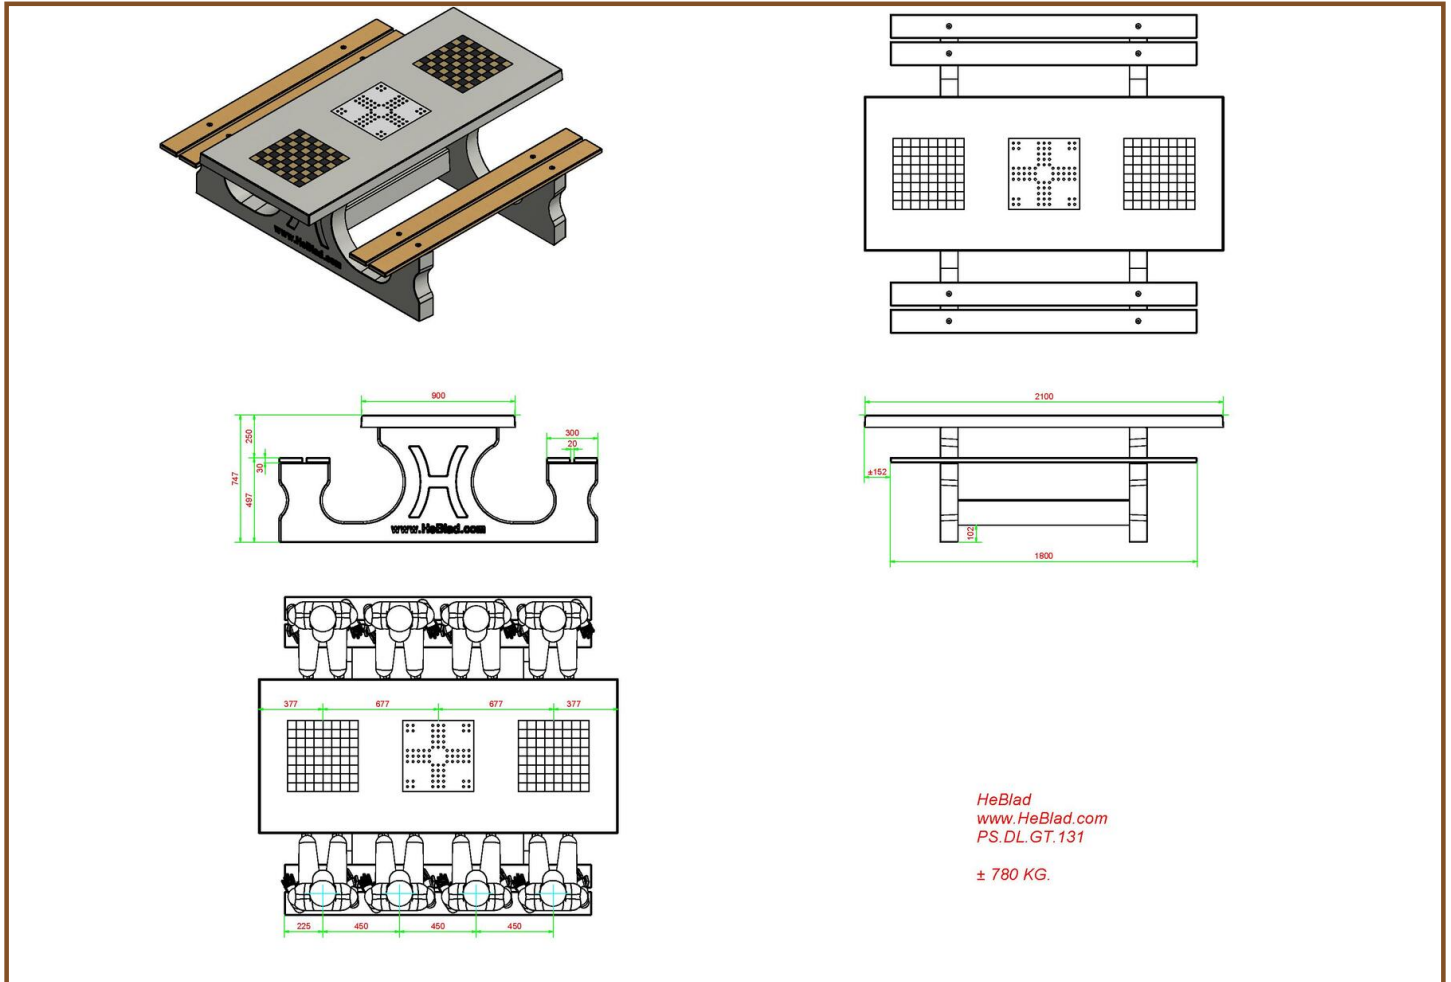

## Table de jeux Deluxe en béton naturel avec Échecs (1), Ludo (3), Échecs (1)

Code de produit: PS.DL.GT.131

**€ 3.250,00** hors TVA **HeBlad BV**  
(€ 3.900,00 TVA incl.)  
Diamantweg 22  
NL - 5527 LC Hapert

## Spécifications Table de jeux Deluxe en béton naturel avec Échecs (1), Ludo (3), Échecs (1)

Code de produit

PS.DL.GT.131

*Nos produits sont livrés depuis notre usine aux Pays-Bas.*