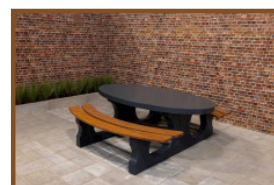

PS.DL.A.OV

Nos produits sont livrés depuis notre usine aux Pays-Bas.