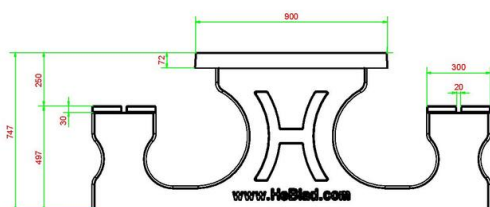

Nos produits sont livrés depuis notre usine aux Pays-Bas.

HeBlad
www.HeBlad.com
PS.DL.A

± 720 KG

Spécifications Ensemble pique-nique DeLuxe anthracite laqué

Code de produit	PS.DL.A	Hauteur d'assise	49.7 cm
Couleur	Anthracite laqué	Matériel assise	Bambou
Dimensions (L x P x H)	180 x 187 x 75 cm	Écartement entre les pieds	111 cm (la distance de centre à centre)
Dimensions du plateau de table (L x H)	180 x 90 cm	Poids	720 kg
Épaisseur plateau de table	7.2 cm	Nombre d'assises	8

Produits associés 74.7 cm

PS.DL

PS.DL.AB

PS.ST.A

OP.PS.AB

PS.DL.A.OV

Nos produits sont livrés depuis notre usine aux Pays-Bas.