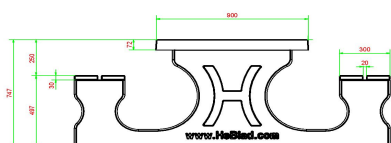

Nos produits sont livrés depuis notre usine aux Pays-Bas.

HeBlad
www.HeBlad.com
PS.DL.A
± 720 KG

Spécifications Ensemble pique-nique DeLuxe anthracite laqué

| | | | |
|--|-------------------|----------------------------|---|
| Code de produit | PS.DL.A | Hauteur d'assise | 49.7 cm |
| Couleur | Anthracite laqué | Matériau d'assise | Bambou |
| Dimensions (L x l x h) | 180 x 187 x 75 cm | Écartement entre les pieds | 111 cm (la distance de centre à centre) |
| Dimensions du plateau de table (L x l) | 180 x 90 cm | Poids | 720 kg |
| Épaisseur du plateau de table | 7.2 cm | Nombre d'assises | 8 |

Produits associés 74.7 cm

PS.DL

PS.DL.AB

PS.ST.A

OP.PS.AB

PS.DL.A.OV

Nos produits sont livrés depuis notre usine aux Pays-Bas.