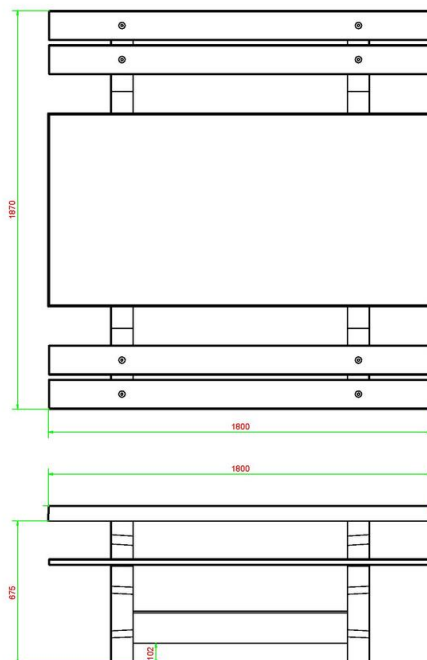

Comme toutes les autres tables de HeBlad, cet ensemble pique-nique est fabriqué en une seule pièce, donc indémontable. Excellent pour la sécurité et décourageant le vandalisme.

7 novembre 2024 - Prix sujets à changement

Nos produits sont livrés depuis notre usine aux Pays-Bas.

HeBlad
www.HeBlad.com
PS.DL.A

± 720 KG

Spécifications Ensemble pique-nique DeLuxe anthracite laqué

Code de produit	PS.DL.A	Hauteur d'assise	49.7 cm
Couleur	Anthracite laqué	Matériel assise	Bambou
Dimensions (L x P x H)	180 x 187 x 75 cm	Écartement entre les pieds	111 cm (la distance de centre à centre)
Dimensions du plateau de table (L x H)	180 x 90 cm	Poids	720 kg
Épaisseur plateau de table	7.2 cm	Nombre d'assises	8

Produits associés 74.7 cm

PS.DL

PS.DL.AB

PS.ST.A

OP.PS.AB

PS.DL.A.OV

Nos produits sont livrés depuis notre usine aux Pays-Bas.