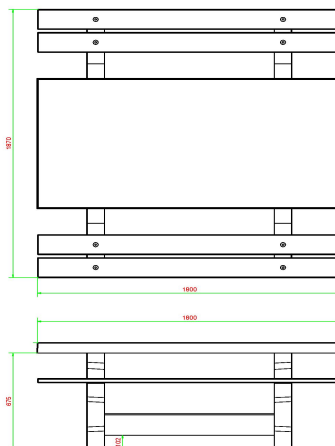

Comme toutes les autres tables de HeBlad, cet ensemble pique-nique est fabriqué en une seule pièce, donc indémontable. Excellent pour la sécurité et décourageant le vandalisme.

26 mai 2026 - Prix sujets à changement

Nos produits sont livrés depuis notre usine aux Pays-Bas.

HeBlad
www.HeBlad.com
PS.DL.A
± 720 KG

Spécifications Ensemble pique-nique DeLuxe anthracite laqué

| | | | |
|--|-------------------|----------------------------|---|
| Code de produit | PS.DL.A | Hauteur d'assise | 49.7 cm |
| Couleur | Anthracite laqué | Matériau d'assise | Bambou |
| Dimensions (L x l x h) | 180 x 187 x 75 cm | Écartement entre les pieds | 111 cm (la distance de centre à centre) |
| Dimensions du plateau de table (L x l) | 180 x 90 cm | Poids | 720 kg |
| Épaisseur du plateau de table | 7.2 cm | Nombre d'assises | 8 |

Produits associés 74.7 cm

PS.DL

PS.DL.AB

PS.ST.A

OP.PS.AB

PS.DL.A.OV

Nos produits sont livrés depuis notre usine aux Pays-Bas.