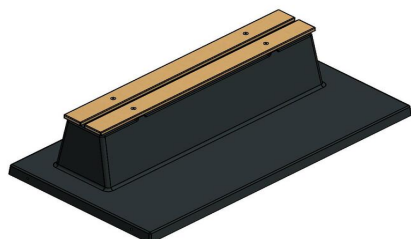

HeBlad
www.HeBlad.com
BB.DLA.OP.ZL
gewicht ± 1200 KG.

Spécifications Banc Deluxe en anthracite laqué avec plaque de fond et sans dossier

Code de produit	BB.DLA.OP.ZL	Matériel assise	Bambou
Couleur	Anthracite laqué	Nombre d'assises	4
Dimensions (L x P x H)	219,5 x 119 x 56,5 cm	Dimensions plaque de fond (L x P x H)	180 x 119 x 8 cm
Hauteur d'assise	45 cm	Finition plaque de fond	Béton lisse
Dimensions assise	180 x 30 cm	Poids	1200 kg