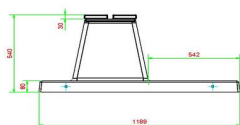

HeBlad
www.HeBlad.com
BB.DLA.OP.ZL
gewicht ± 1200 KG.

Spécifications Banc Deluxe en anthracite laqué avec plaque de fond et sans dossier

Code de produit	BB.DLA.OP.ZL	Matériel assise	Bambou
Couleur	Anthracite laqué	Nombre d'assises	4
Dimensions (L x P x H)	219,5 x 119 x 56,5 cm	Dimensions plaque de fond (L x P x H)	180 x 119 x 8 cm
Hauteur d'assise	45 cm	Finition plaque de fond	Béton lisse
Dimensions assise	180 x 30 cm	Poids	1200 kg