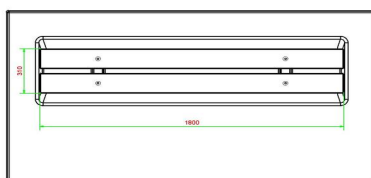

HeBlad
www.HeBlad.com
BB.DLA.OP.ZL
gewicht ± 1200 KG.

Spécifications Banc Deluxe en anthracite laqué avec plaque de fond et sans dossier

Code de produit	BB.DLA.OP.ZL	Matériel assise	Bambou
Couleur	Anthracite laqué	Nombre d'assises	4
Dimensions (L x P x H)	219,5 x 119 x 56,5 cm	Dimensions plaque de fond (L x P x H)	180 x 119 x 8 cm
Hauteur d'assise	45 cm	Finition plaque de fond	Béton lisse
Dimensions assise	180 x 30 cm	Poids	1200 kg