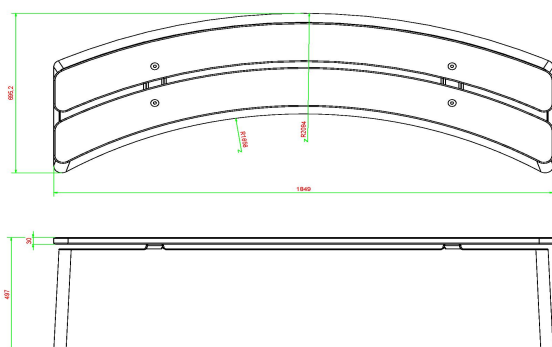

HeBlad
www.HeBlad.com
BB.DL.OV
gewicht ± 825 KG.

Spécifications Banc DeLuxe ovale en béton

Code de produit	BB.DL.OV	Matériau d'assise	Bambou
Couleur	Béton naturel	Nombre d'assises	4
Dimensions (L x l x h)	185 x 70 x 50 cm	Poids	825 kg
Hauteur d'assise	50 cm		

Produits associés

Nos produits sont livrés depuis notre usine aux Pays-Bas.