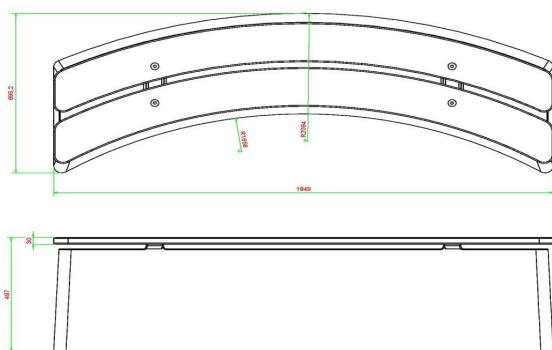

HeBlad
www.HeBlad.com
BB.DL.OV
gewicht ± 825 KG.

Spécifications Banc DeLuxe ovale en béton

Code de produit	BB.DL.OV	Matériau d'assise	Bambou
Couleur	Béton naturel	Nombre d'assises	4
Dimensions (L x l x h)	185 x 70 x 50 cm	Poids	825 kg
Hauteur d'assise	50 cm		

Produits associés

Nos produits sont livrés depuis notre usine aux Pays-Bas.