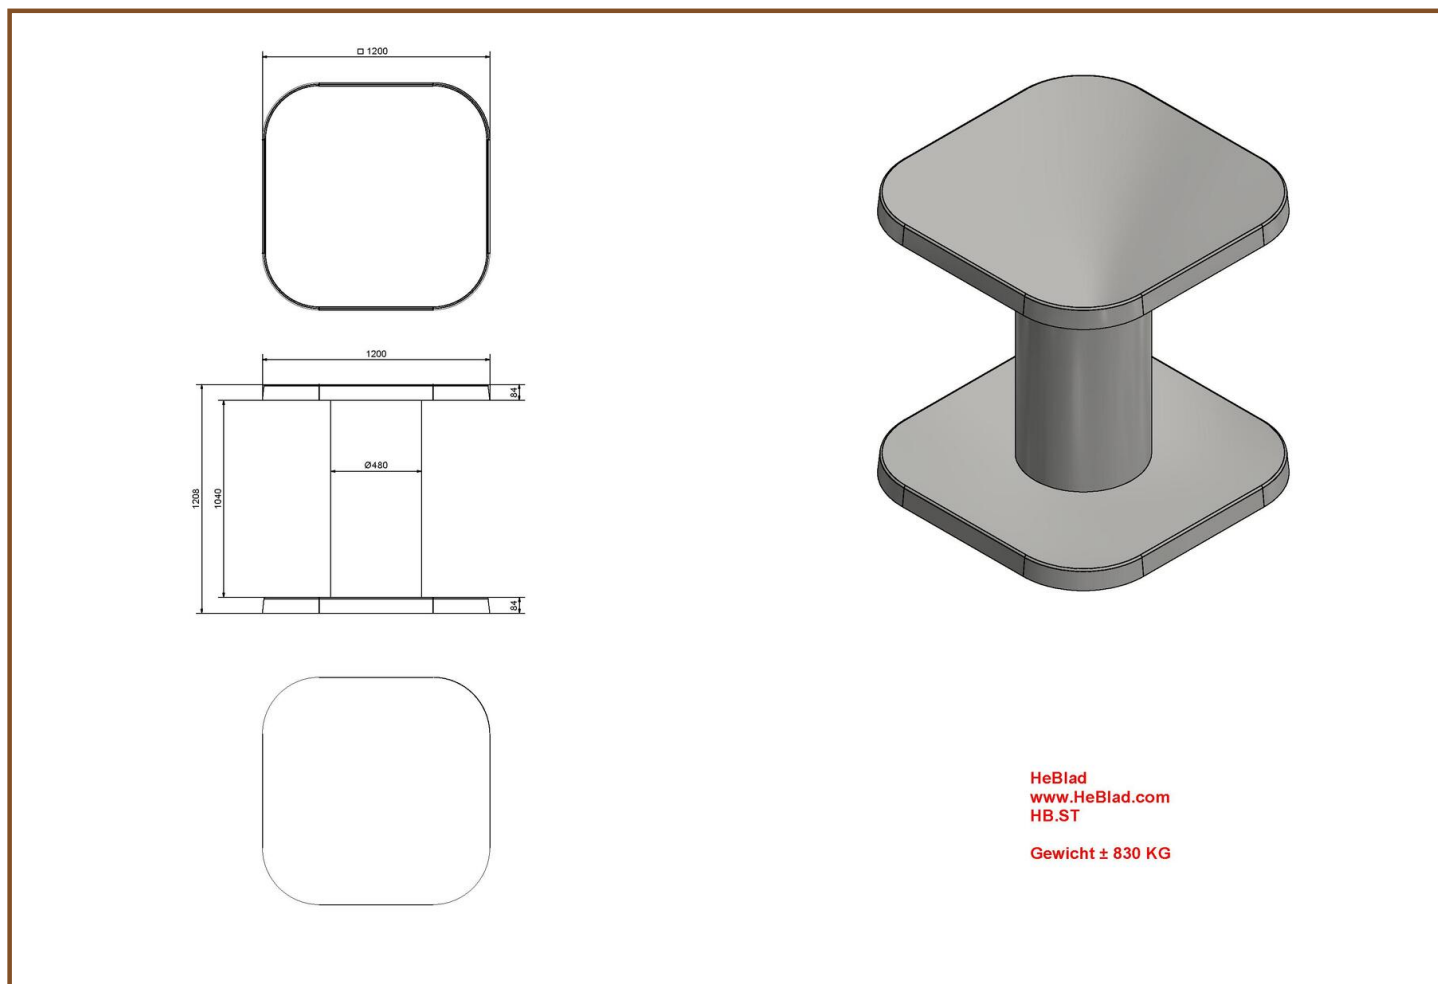

## HeBlad mange-debout en Béton Naturel

Code produit: HB.ST

**€ 1.275,00** hors TVA

(€ 1.530,00 TVA incl.)

Cette table mange-debout en béton naturel est idéale pour une terrasse restauration rapide. Egalement elle convient tres bien pour la cour de récréation d'écoles secondaires ou à la cantine du club de sport. Elle est très facile à nettoyer. En raison du poids normalement cette table ne pourra pas être renversée.

Nous pouvons uniquement mettre la table directement sur sa place finale avec la grue du camion. La grue peut couvrir une distance de 5 mètres. La table ne peut pas être déplacée avec un transpalette

*Nos produits sont livrés depuis notre usine aux Pays-Bas.* 23 octobre 2021 - Prix sujets à changement

## Spécifications HeBlad mange-debout en Béton Naturel

Code produit	HB.ST	Hauteur de la table	113 cm
Couleur	Béton naturel	Epaisseur plateau de table	8.4 cm
Dimensions (L x P x H)	120 x 120 x 113 cm	Poids	985 kg
Dimension du plateau (L x H)	120 x 120 cm		