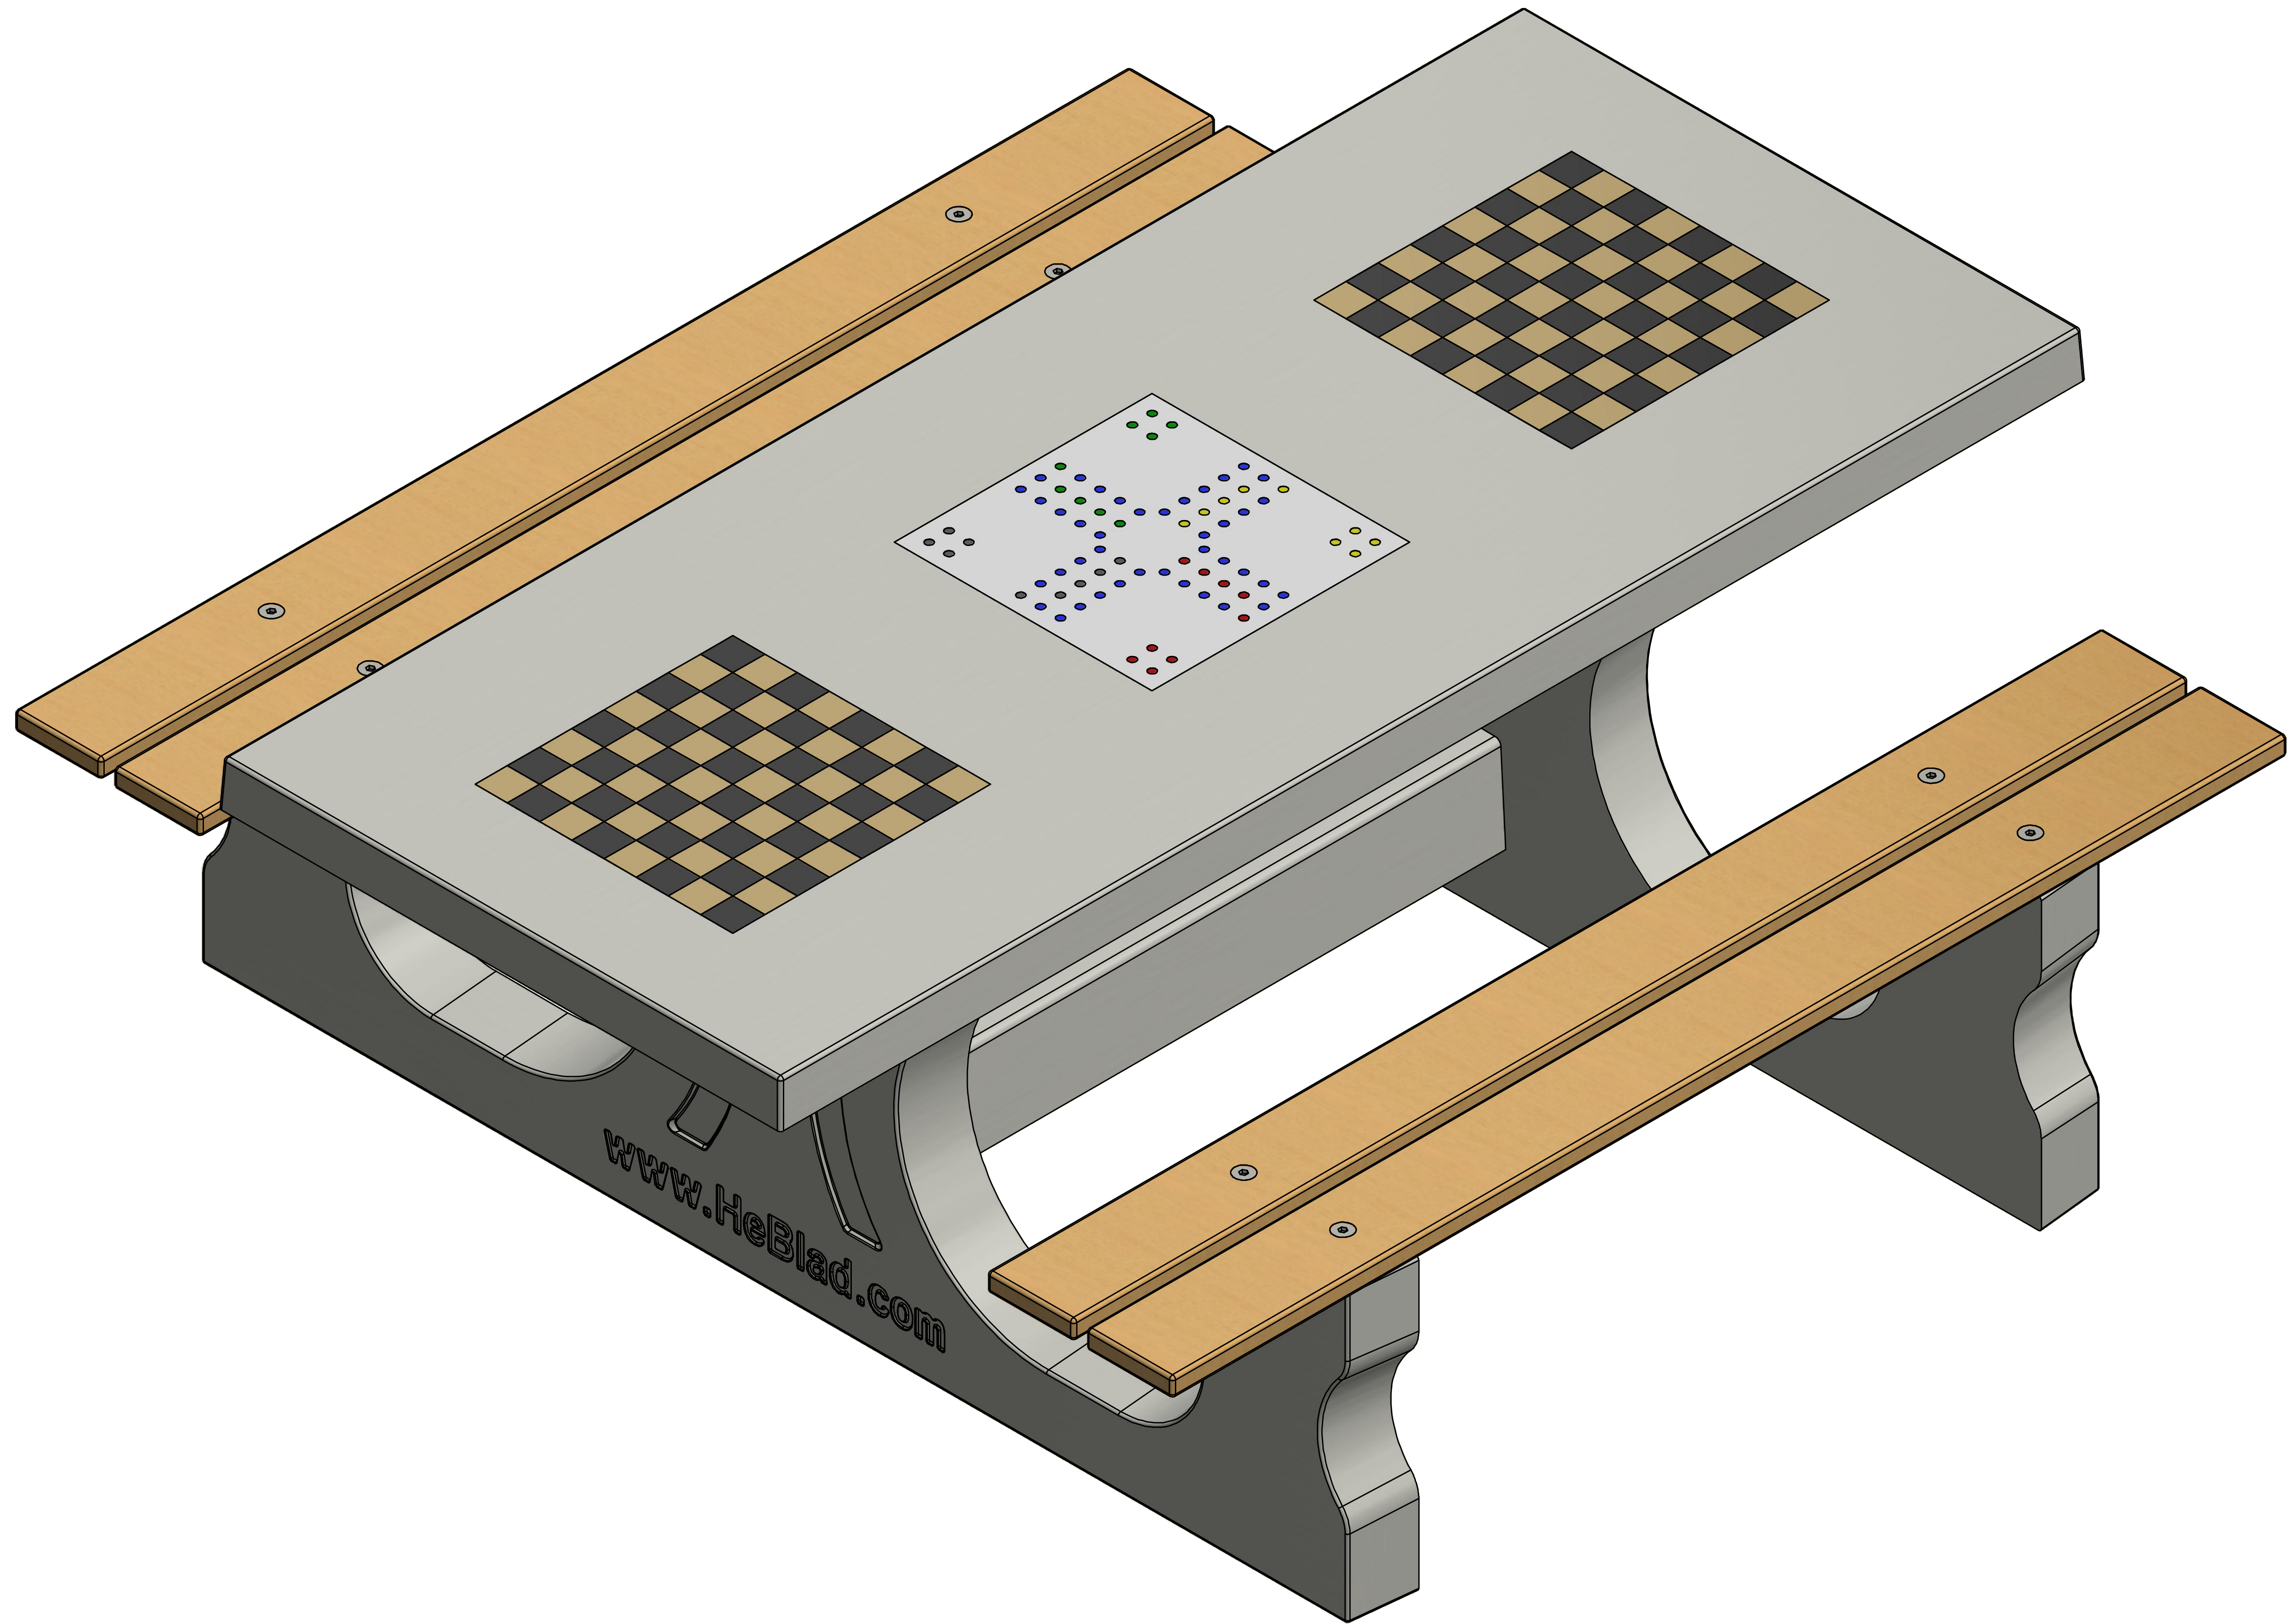

HeBlad
www.HeBlad.com
 PS.DL.GT.131

± 780 KG.

www.HeBlad.com