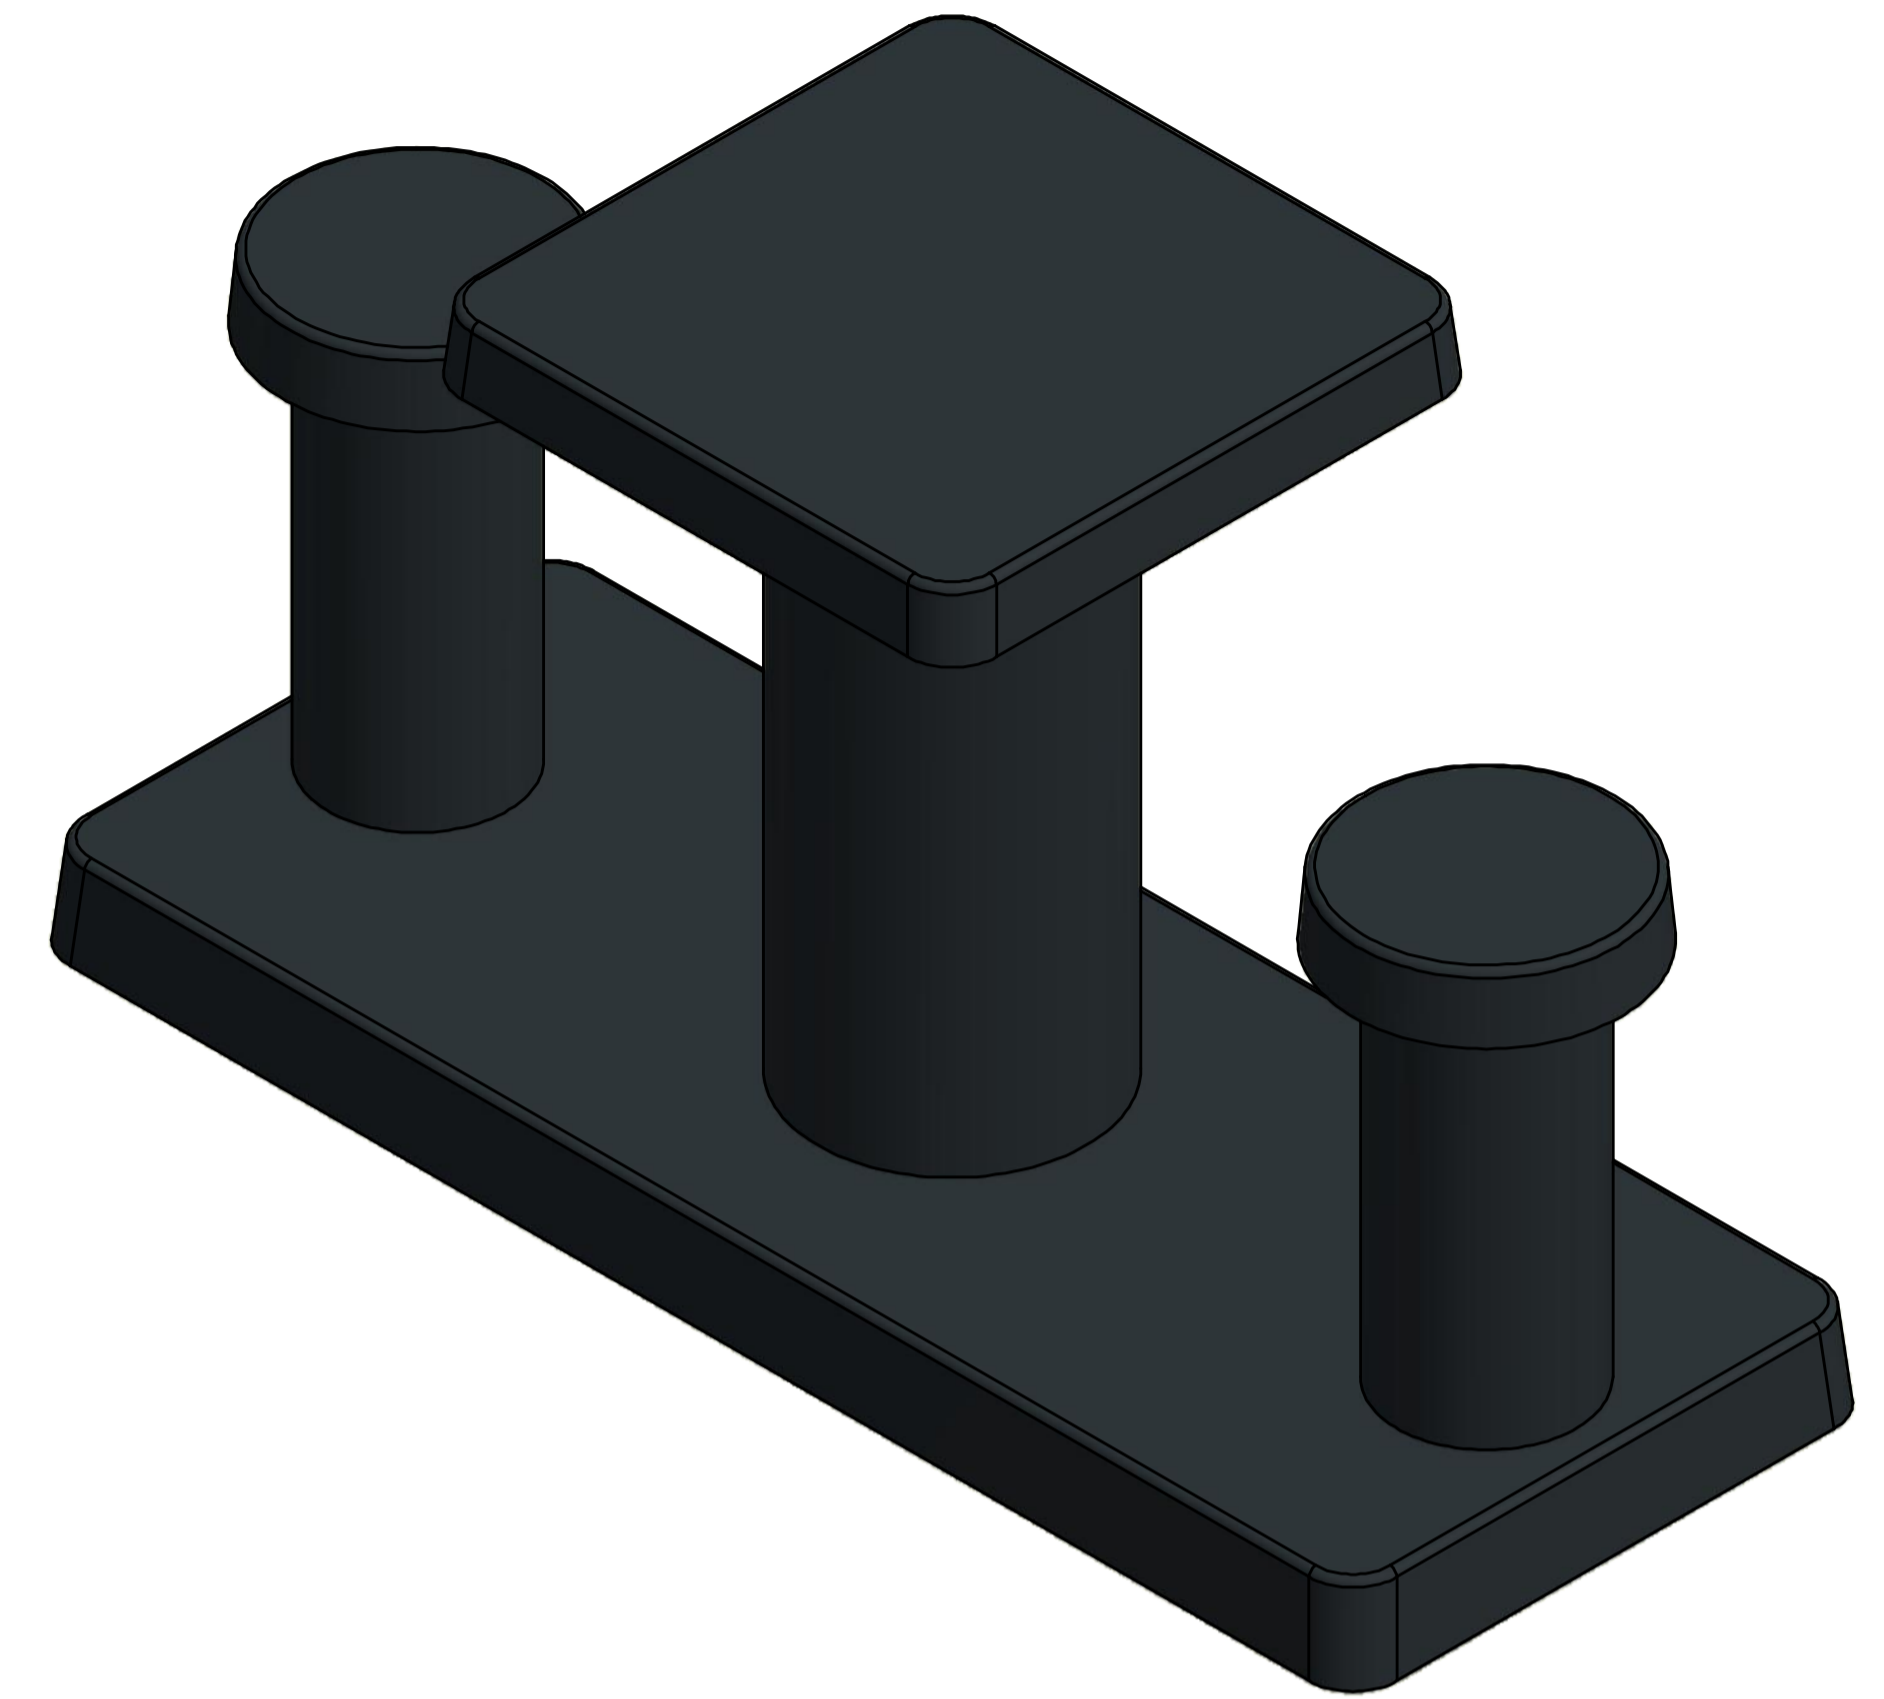

HeBlad
www.HeBlad.com
PS.C.AB2

Gewicht ± 490 KG.

HeBlad
www.HeBlad.com
PS.C.AB2

Gewicht ± 490 KG.